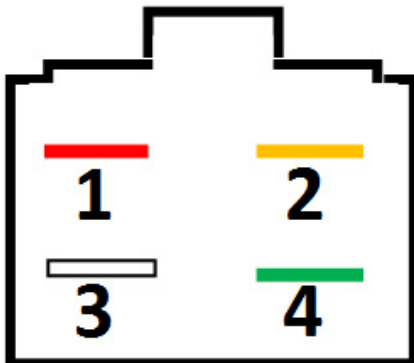

ROTOFRANCE MOTOS

REGULADORES CA/CC

RCCA15132

Características: Regulador 12V. C/C (3A.) + C/A (3A.)

Aplicaciones: PEUGEOT: Zenit 50c.c.

Conexionado:

- 1- Positivo Batería (a cable Rojo)
- 2- C.A. Estator (a cable Amarillo)
- 3- C.A. Estator (a cable Blanco)
- 4- Masa (a cable Verde)