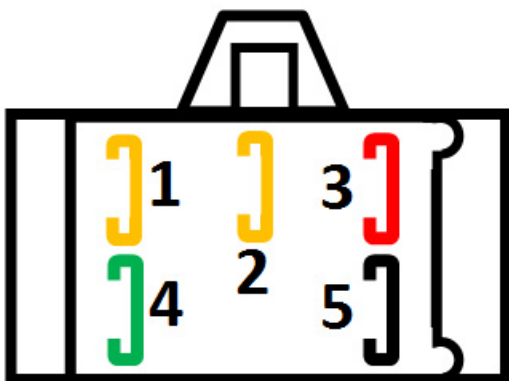

ROTOFRANCE MOTOS

REGULADORES MONOFÁSICOS

RM15024

Características: Regulador de Cte. Contínua 12V. (Monofásico 6A.)
Aplicaciones: DAELIM: VX 125c.c

Conexionado:
1- Amarillo: C.A. Estator
2- Amarillo: C.A. Estator
3- Rojo: Positivo Batería
4- Verde: Masa
5- Negro: Positivo Contacto