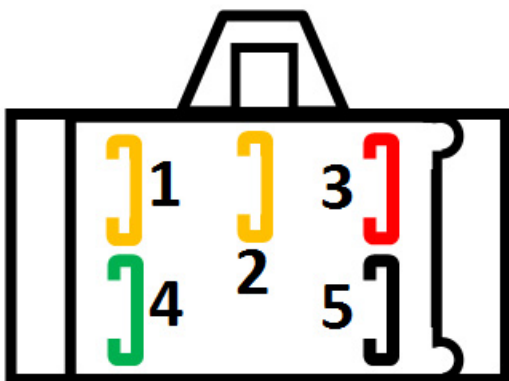

ROTOFRANCE MOTOS

REGULADORES MONOFÁSICOS

RM15024

Características: Regulador de Cte. Contínua 12V. (Monofásico 6A.)

Aplicaciones: DAELIM: VX 125c.c

Conexionado:

- 1- Amarillo: C.A. Estator
- 2- Amarillo: C.A. Estator
- 3- Rojo: Positivo Batería
- 4- Verde: Masa
- 5- Negro: Positivo Contacto