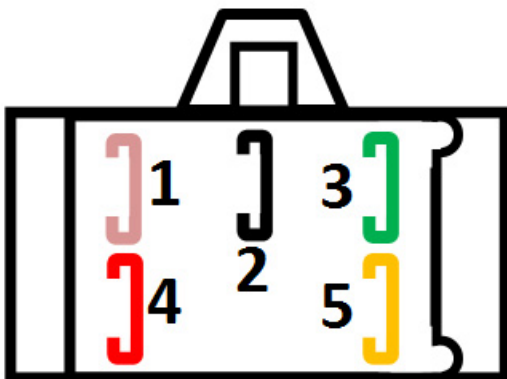

## RM15020

Características: Regulador de Cte. Contínua 12V. (Monofásico 6A.)

Aplicaciones: LEGNANO: 125 VERONA - 150 MONSA.

### Conexionado:

- 1- Rosa: C.A. Estator
- 2- Negro: Positivo Contacto
- 3- Verde: Masa
- 4- Rojo: Positivo Batería
- 5- Amarillo: C.A. Estator