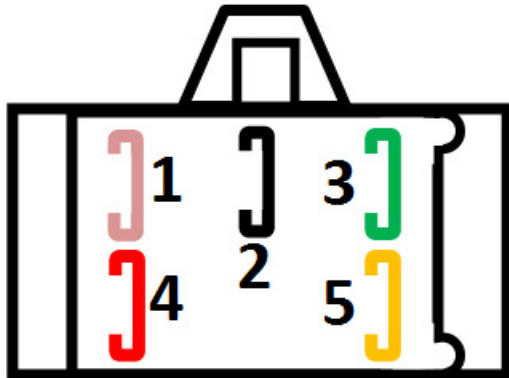

**ROTOFRANCE MOTOS**

**REGULADORES MONOFÁSICOS**

**Conexionado:**

- 1- Rosa: C.A. Estator
- 2- Negro: Positivo Contacto
- 3- Verde: Masa
- 4- Rojo: Positivo Batería
- 5- Amarillo: C.A. Estator