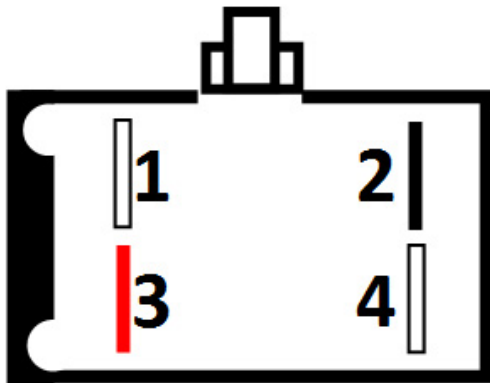

ROTOFRANCE MOTOS

REGULADORES MONOFÁSICOS

Conexionado:

- 1- Blanco: C.A. Estator
- 2- Negro: Masa
- 3- Rojo: Positivo Batería
- 4- Blanco: C.A. Estator