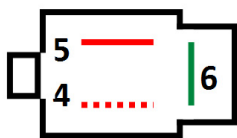

ROTOFRANCE MOTOS

REGULADORES TRIFÁSICOS

RT15116

Características: Regulador de Cte. Contínua 12V. (Trifásico 8A.)

Aplicaciones: CERRO FORMER 250

Conexión:

- 1- Amarillo: C.A. Estator
- 2- Amarillo: C.A. Estator
- 3- Amarillo: C.A. Estator
- 4- Rojo con Blanco: Salida Electro-ventilador
- 5- Rojo: Positivo Batería
- 6- Verde: Masa