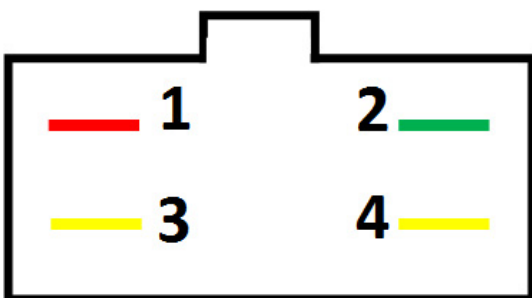

ROTOFRANCE MOTOS

REGULADORES MONOFÁSICOS

RM15046

Características: Regulador de Cte. Contínua 12V. (Monofásico 6A.)
Aplicaciones: JIANSHE: 110-3 Stormy (Mod. 2008) (Cod. Orig.: JT0609).

Conexionado:

- 1- Rojo: Positivo Batería
- 2- Verde: Masa
- 3- Amarillo: C.A. Estator
- 4- Azul: C.A. Estator