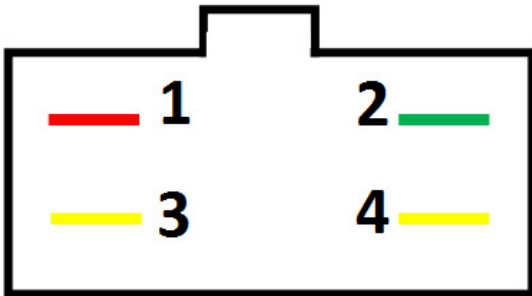

ROTOFRANCE MOTOS

REGULADORES MONOFÁSICOS

Conexionado:

- 1- Rojo: Positivo Batería
- 2- Verde: Masa
- 3- Amarillo: C.A. Estator
- 4- Amarillo: C.A. Estator