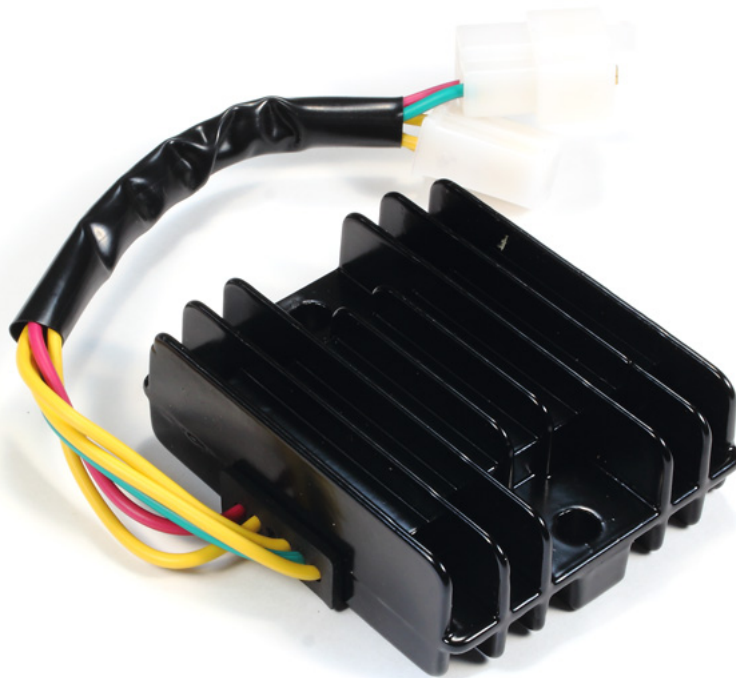

**ROTOFRANCE MOTOS**

REGULADORES TRIFÁSICOS

## RT15103

Características: Regulador de Cte. Continua 12V. (Trifásico 8A)

Aplicaciones: BRAVA: 110 Nevada (Año 2013) - 125 Nevada (Año 2013) - 200 HS Texana.

### Conexionado:

- 1- Rojo: Positivo Batería
- 2- Verde: Masa
- 3- Amarillo: C.A. Estator
- 4- Amarillo: C.A. Estator
- 5- Amarillo: C.A. Estator