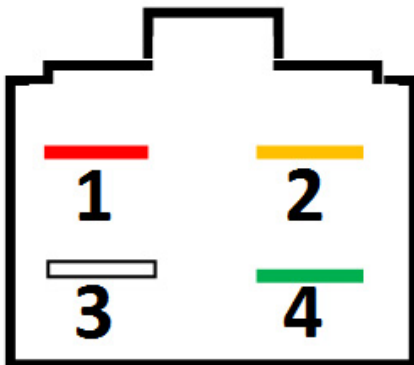

## RCCA15128

Características: Regulador 12V. C/C (3A.) + C/A (3A.)

Aplicaciones: MOTOMEL: NF 100- C 100 SE - AX 100 -100 C DLX (con arranque electrico)-  
110 MAX.

**Conexionado:**

- 1- Positivo Bateria (a cable Rojo)
- 2- C.A. Estator (a cable Amarillo)
- 3- C.A. Estator (a cable Blanco)
- 4- Masa (a cable Verde)