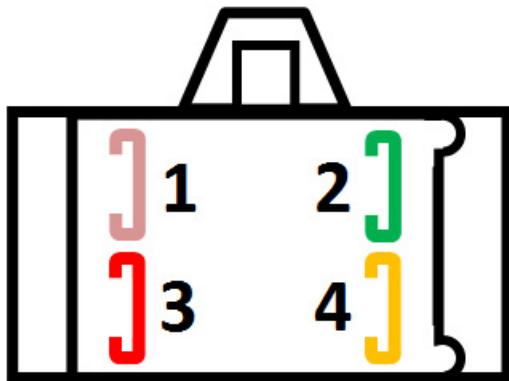

ROTOFRANCE MOTOS

REGULADORES MONOFÁSICOS

Conexionado:

- 1- Rosa: C.A. Estator
- 2- Verde: Masa
- 3- Rojo: Positivo Batería
- 4- Amarillo: C.A. Estator