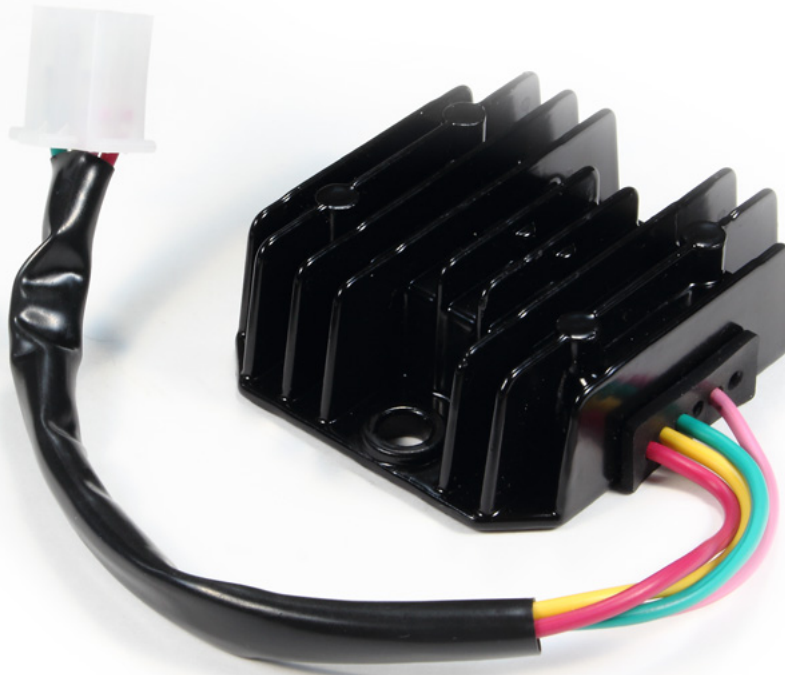

ROTOFRANCE MOTOS

REGULADORES MONOFÁSICOS

Conexionado:

- 1- Rosa: C.A. Estator
- 2- Verde: Masa
- 3- Rojo: Positivo Batería
- 4- Amarillo: C.A. Estator