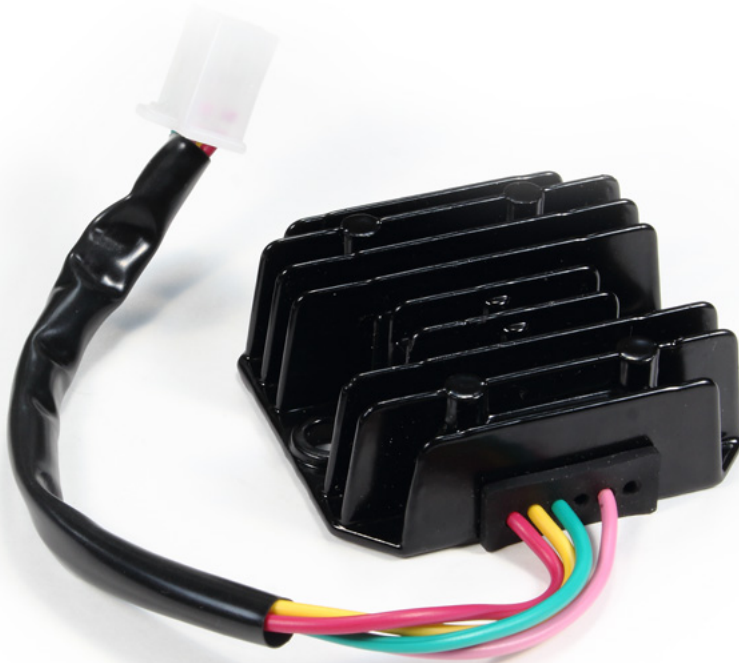

ROTOFRANCE MOTOS

REGULADORES MONOFÁSICOS

RM15005

Características: Regulador de Cte. Contínua 12V. (Monofásico 6A.)
Aplicaciones: APPIA: 150 MONTERO.

Conexionado:

- 1- Rosa: C.A. Estator
- 2- Verde: Masa
- 3- Rojo: Positivo Batería
- 4- Amarillo: C.A. Estator