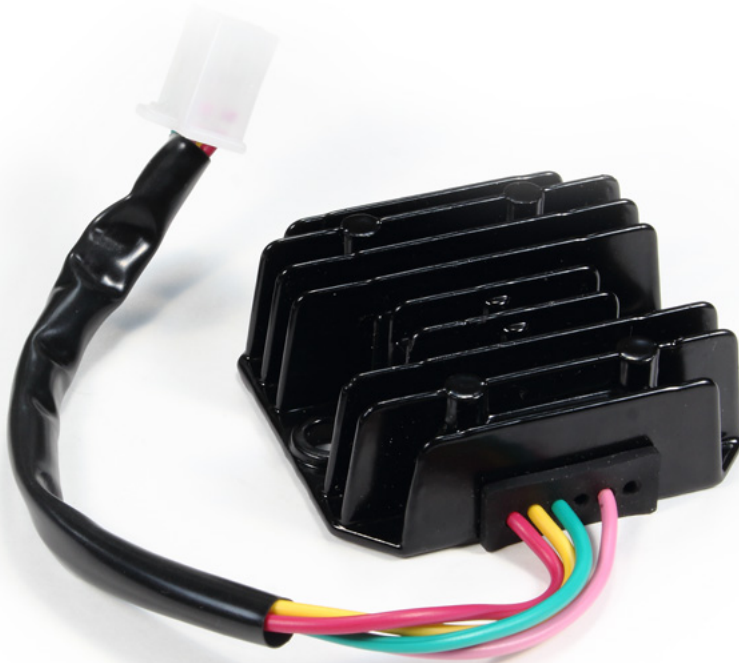

ROTOFRANCE MOTOS

REGULADORES MONOFÁSICOS

## RM15005

Características: Regulador de Cte. Contínua 12V. (Monofásico 6A.)  
Aplicaciones: APPIA: 150 MONTERO.

**Conexionado:**

- 1- Rosa: C.A. Estator
- 2- Verde: Masa
- 3- Rojo: Positivo Batería
- 4- Amarillo: C.A. Estator