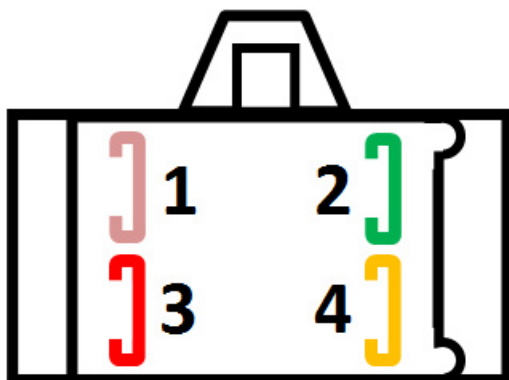

ROTOFRANCE MOTOS

REGULADORES MONOFÁSICOS

RM15005

Características: Regulador de Cte. Contínua 12V. (Monofásico 6A.)
Aplicaciones: APPIA: 150 MONTERO.

Conexionado:

- 1- Rosa: C.A. Estator
- 2- Verde: Masa
- 3- Rojo: Positivo Batería
- 4- Amarillo: C.A. Estator