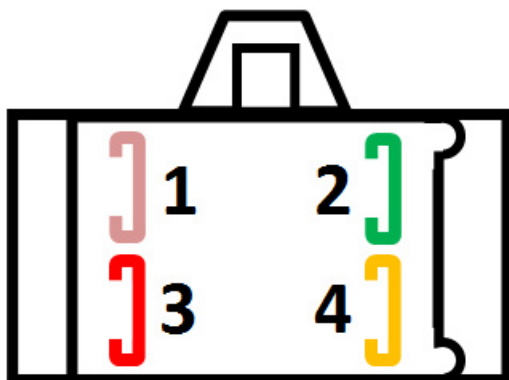

Conexionado:

- 1- Rosa: C.A. Estator
- 2- Verde: Masa
- 3- Rojo: Positivo Batería
- 4- Amarillo: C.A. Estator