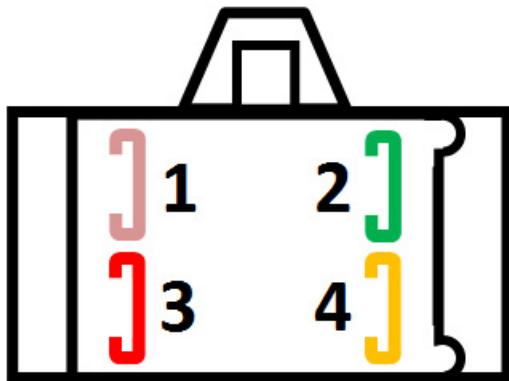

**ROTOFRANCE MOTOS**

**REGULADORES MONOFÁSICOS**

**Conexionado:**

- 1- Rosa: C.A. Estator
- 2- Verde: Masa
- 3- Rojo: Positivo Batería
- 4- Amarillo: C.A. Estator