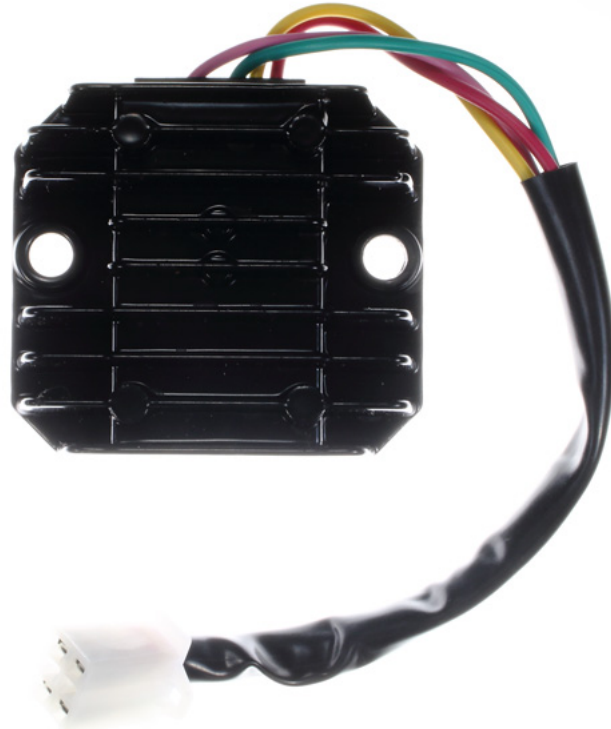

**ROTOFRANCE MOTOS**

**REGULADORES MONOFÁSICOS**

**Conexionado:**

- 1- Rosa: C.A. Estator
- 2- Verde: Masa
- 3- Rojo: Positivo Batería
- 4- Amarillo: C.A. Estator