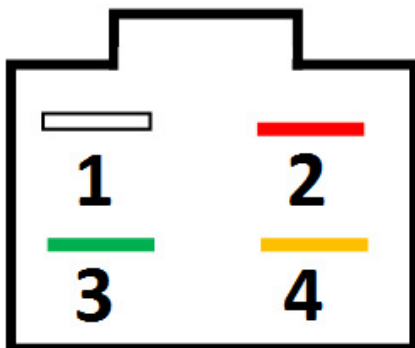

## RCCA15121

Características: Regulador de C/C 12V. 3A

Aplicaciones: BRAVA: M 100

**Conexionado:**

- 1- Blanco o Rosa: C.A. Estator
- 2- Rojo: Positivo Batería
- 3- Verde: Masa
- 4- Amarillo: C.A. Estator