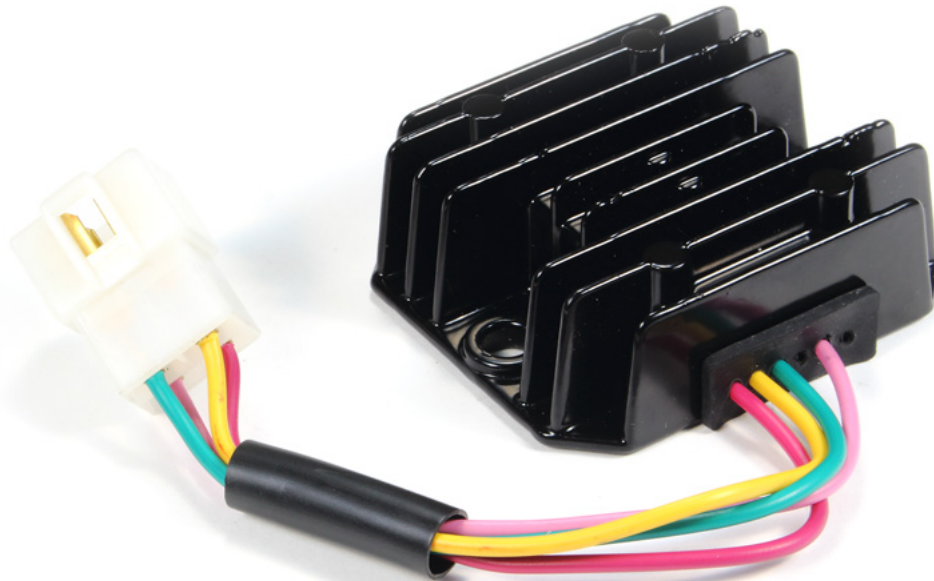

ROTOFRANCE MOTOS

REGULADORES MONOFÁSICOS

RM15031

Características: Regulador de Cte. Contínua 12V. (Monofásico 6A.)

Aplicaciones: APPIA: 110 CITI PLUS - 110 DCN (2006 a 2008) - 150 MONTERO II.

Conexionado:

- 1- Amarillo, Rosa o Blanco: C.A. Estator
- 2- Verde: Masa
- 3- Rojo: Positivo Batería
- 4- Amarillo, Rosa o Blanco: C.A. Estator