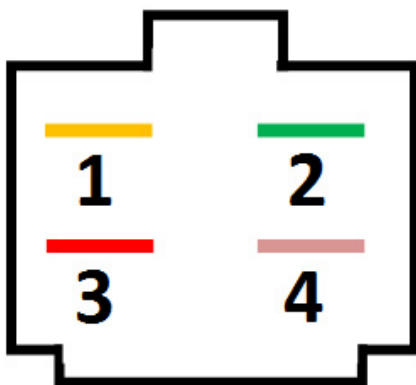

ROTOFRANCE MOTOS

REGULADORES MONOFÁSICOS

RM15031

Características: Regulador de Cte. Contínua 12V. (Monofásico 6A.)

Aplicaciones: APPIA: 110 CITI PLUS - 110 DCN (2006 a 2008) - 150 MONTERO II.

Conexionado:

- 1- Amarillo, Rosa o Blanco: C.A. Estator
- 2- Verde: Masa
- 3- Rojo: Positivo Batería
- 4- Amarillo, Rosa o Blanco: C.A. Estator