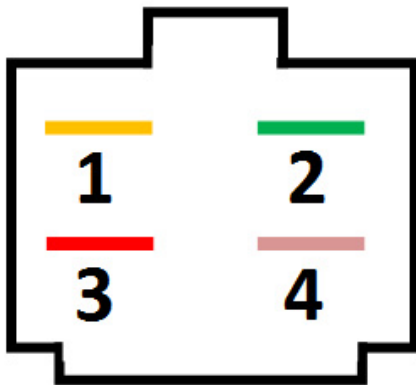

ROTOFRANCE MOTOS

REGULADORES MONOFÁSICOS

Conexionado:

- 1- Amarillo, Rosa o Blanco: C.A. Estator
- 2- Verde: Masa
- 3- Rojo: Positivo Batería
- 4- Amarillo, Rosa o Blanco: C.A. Estator