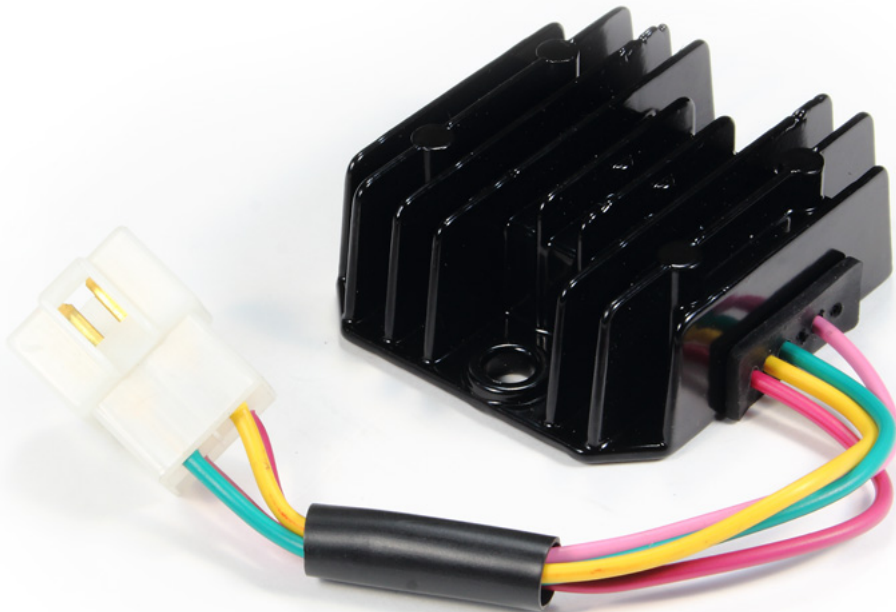

ROTOFRANCE MOTOS

REGULADORES MONOFÁSICOS

Conexionado:

- 1- Amarillo, Rosa o Blanco: C.A. Estator
- 2- Verde: Masa
- 3- Rojo: Positivo Batería
- 4- Amarillo, Rosa o Blanco: C.A. Estator