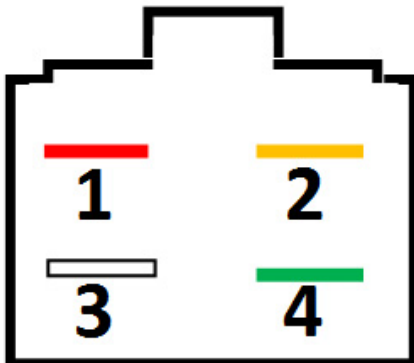

## RCCA15125

Características: Regulador 12V. C/C (3A.) + C/A (3A.)

Aplicaciones: GARELLI: 50 First (Peugeot). PEUGEOT: 100 Speedfight