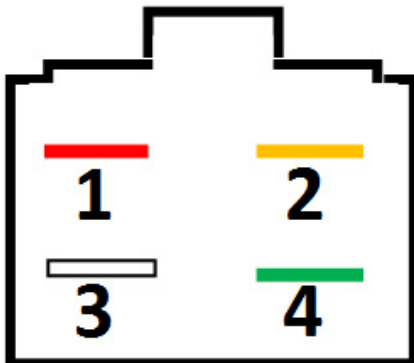

## RCCA15136

Características: Regulador 12V. C/C (3A.) + C/A (3A.)

Aplicaciones: SANYANG: 90 - Passing 110 SR - Enjoy 70