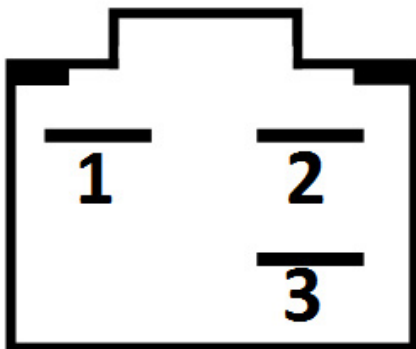

ROTOFRANCE MOTOS

REGULADORES CA/CC

RCCA15148

Características: Regulador de C/C + C/A 12V. 3A
Aplicaciones: DAELIM: LIBERTY 70 (Ciclomotor)

Conexionado:

- 1- C.A. Estator
- 2- C.A. Estator
- 3- Positivo Batería
- Caja a Masa