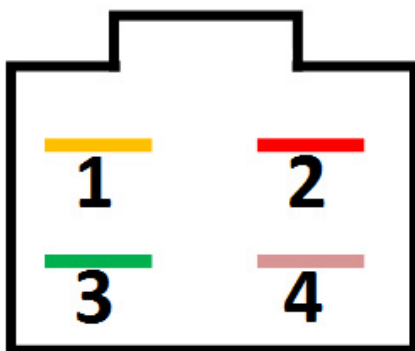

ROTOFRANCE MOTOS

REGULADORES MONOFÁSICOS

RM15040

Características: Regulador de Cte. Continua 12V. (Monofásico 6A.)
Aplicaciones: Gilera: VC Strada 150.

Conexionado:

- 1- Amarillo: C.A. Estator
- 2- Rojo: Positivo Batería
- 3- Verde: Masa
- 4- Rosa: C.A. Estator