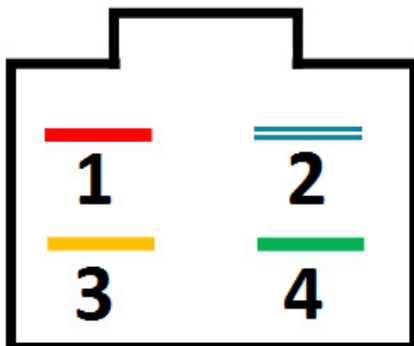

ROTOFRANCE MOTOS

REGULADORES CA/CC

RCC15150

Características: Regulador de Cte. Contínua 12V. 3A
Aplicaciones: GILERA: 150 SAHEL Enduro (Mod.2006)

Conexionado:

- 1- Positivo Batería (a cable Rojo)
- 2- Sin Conexión
- 3- C.A. Estator (a cable Amarillo)
- 4- Masa (a cable Verde o Negro)