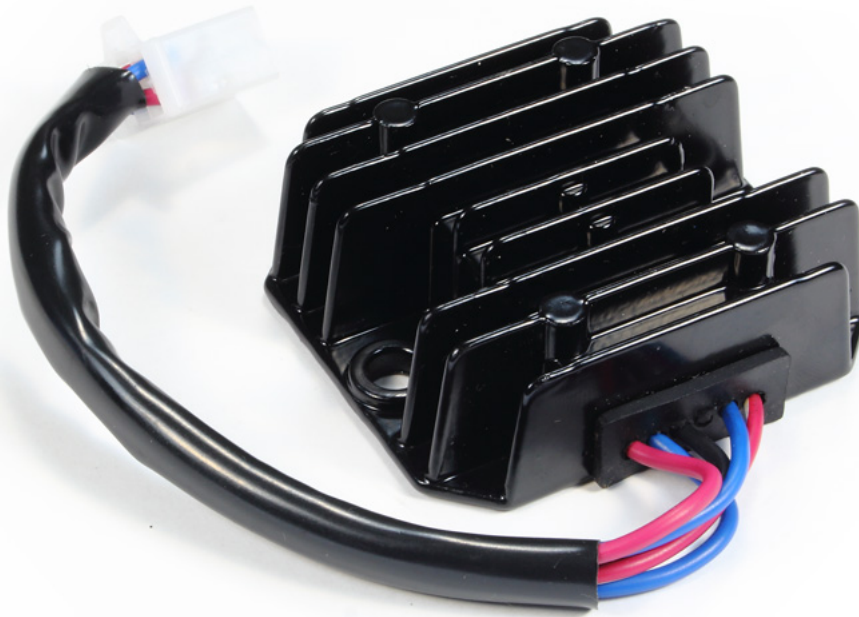

**ROTOFRANCE MOTOS**

REGULADORES MONOFÁSICOS

## RM15027

Características: Regulador de Cte. Continua 12V. (Monofásico 6A.)

Aplicaciones: IMSA: 110 IM Evo Track - 125 IM Road R4 - 125 IM Trophy - IM 125 RX - Road X 125 - Road X 150.

**Conexionado:**

- 1- Azul: C.A. Estator
- 2- Rojo con Blanco: Positivo Contacto
- 3- Negro: Masa
- 4- Rojo: Positivo Batería
- 5- Azul: C.A. Estator