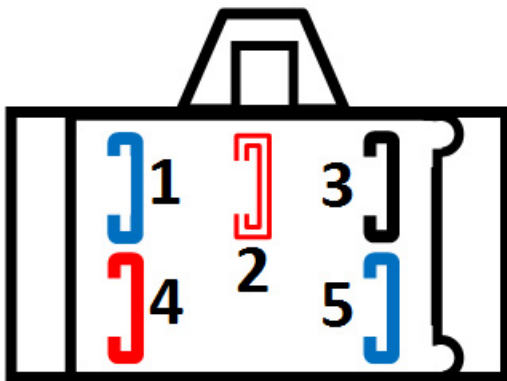

**ROTOFRANCE MOTOS**

REGULADORES MONOFÁSICOS

## RM15027

Características: Regulador de Cte. Continua 12V. (Monofásico 6A.)

Aplicaciones: IMSA: 110 IM Evo Track - 125 IM Road R4 - 125 IM Trophy - IM 125 RX - Road X 125 - Road X 150.

**Conexionado:**

- 1- Azul: C.A. Estator
- 2- Rojo con Blanco: Positivo Contacto
- 3- Negro: Masa
- 4- Rojo: Positivo Batería
- 5- Azul: C.A. Estator