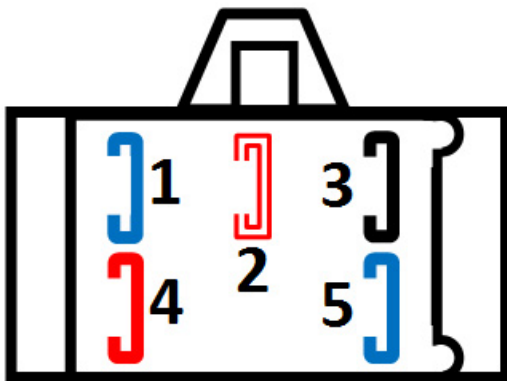

ROTOFRANCE MOTOS

REGULADORES MONOFÁSICOS

RM15026

Características: Regulador de Cte. Continua 12V. (Monofásico 6A.)

Aplicaciones: IMSA: 110 IM Evo Track - 125 IM Road R4 - 125 IM Trophy - IM 125 RX - Road X 125 - Road X 150.

Conexionado:

- 1- Azul: C.A. Estator
- 2- Rojo con Blanco: Positivo Contacto
- 3- Negro: Masa
- 4- Rojo: Positivo Batería
- 5- Azul: C.A. Estator