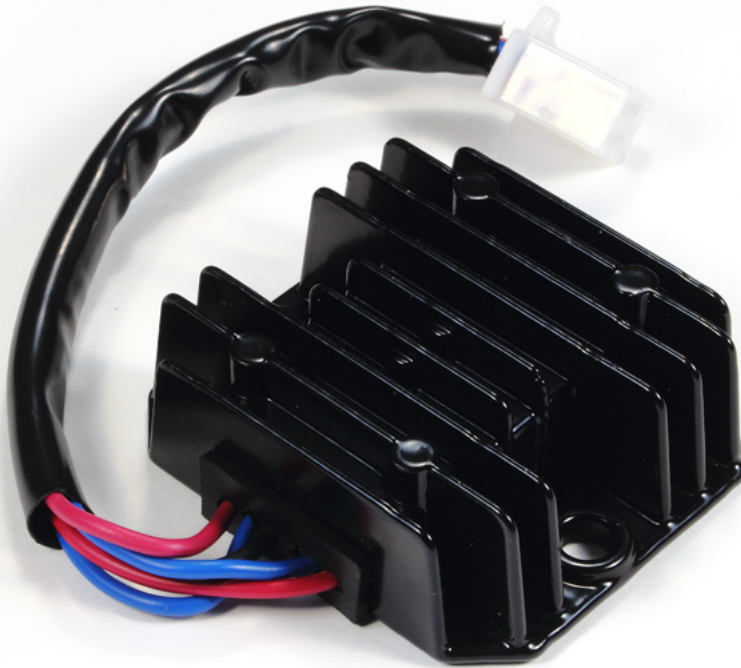

ROTOFRANCE MOTOS

REGULADORES MONOFÁSICOS

RM15026

Características: Regulador de Cte. Continua 12V. (Monofásico 6A.)

Aplicaciones: IMSA: 110 IM Evo Track - 125 IM Road R4 - 125 IM Trophy - IM 125 RX - Road X 125 - Road X 150.

Conexionado:

- 1- Azul: C.A. Estator
- 2- Rojo con Blanco: Positivo Contacto
- 3- Negro: Masa
- 4- Rojo: Positivo Batería
- 5- Azul: C.A. Estator