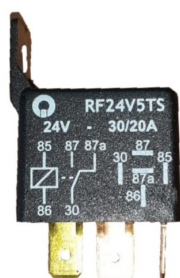

RF24V5TS

24v-5term. Con sopor