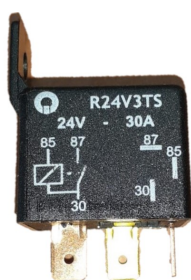

R12V4TS

12v-4 term. Con soporte

R12V5TIM

12v-5 term. Sin sopor

R12V5TM

12v-5 term. Sin sopor

R12V5TS

12v-5 term. Con sopor

R24V3TS

24v-3 term. Con sopor

R24V4T50ASM

24v-4 term. 50A C/S