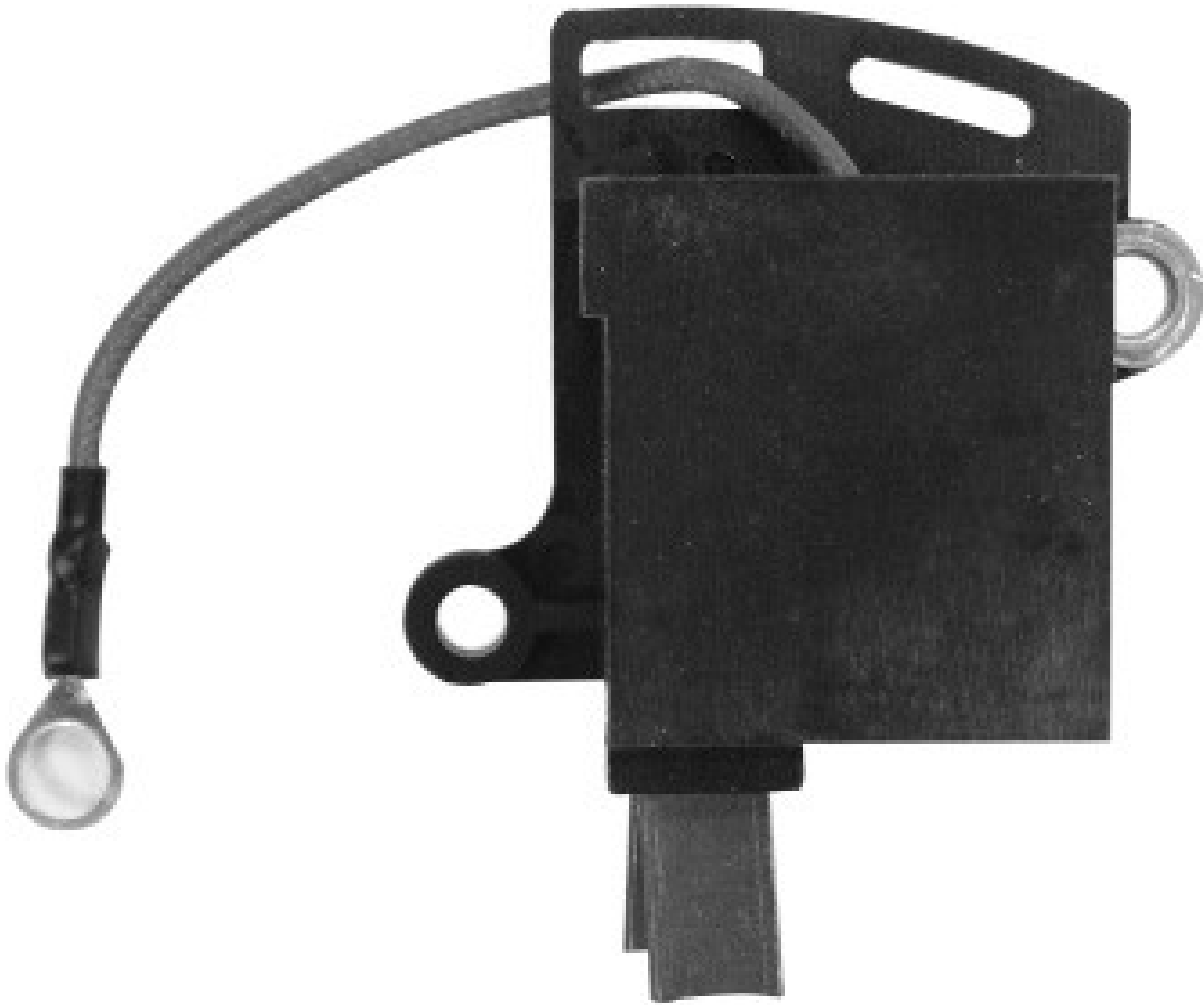

**ROTOFRANCE**

REGULADORES

**U173702**

**Reg. Electrónico:** 14,2V

**Equivalente:** 173702, 21083701500, 567625/5

**Aplicaciones:** Lada