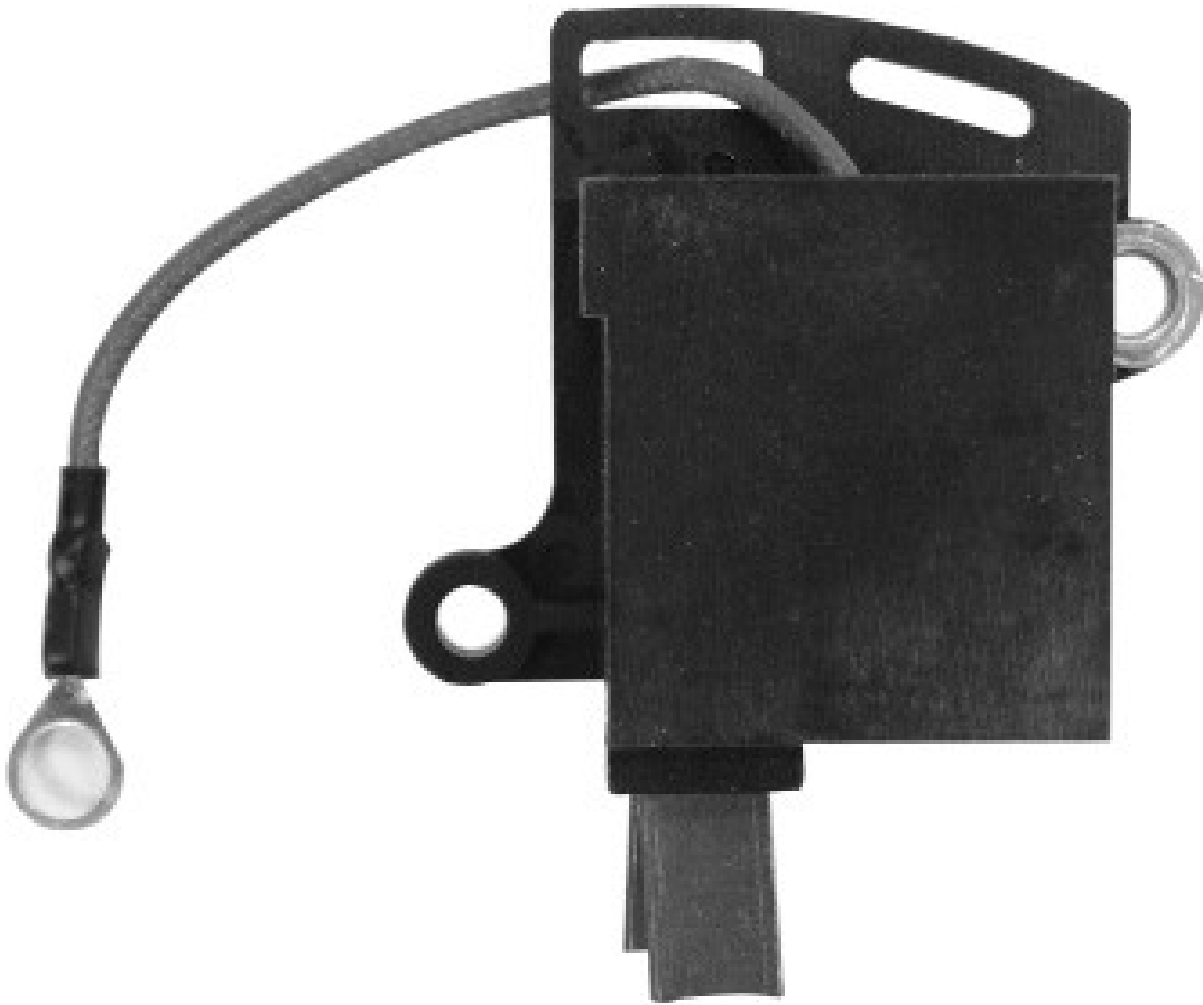

ROTOFRANCE

REGULADORES

U173702

Reg. Electrónico: 14,2V

Equivalente: 173702, 21083701500, 567625/5

Aplicaciones: Lada