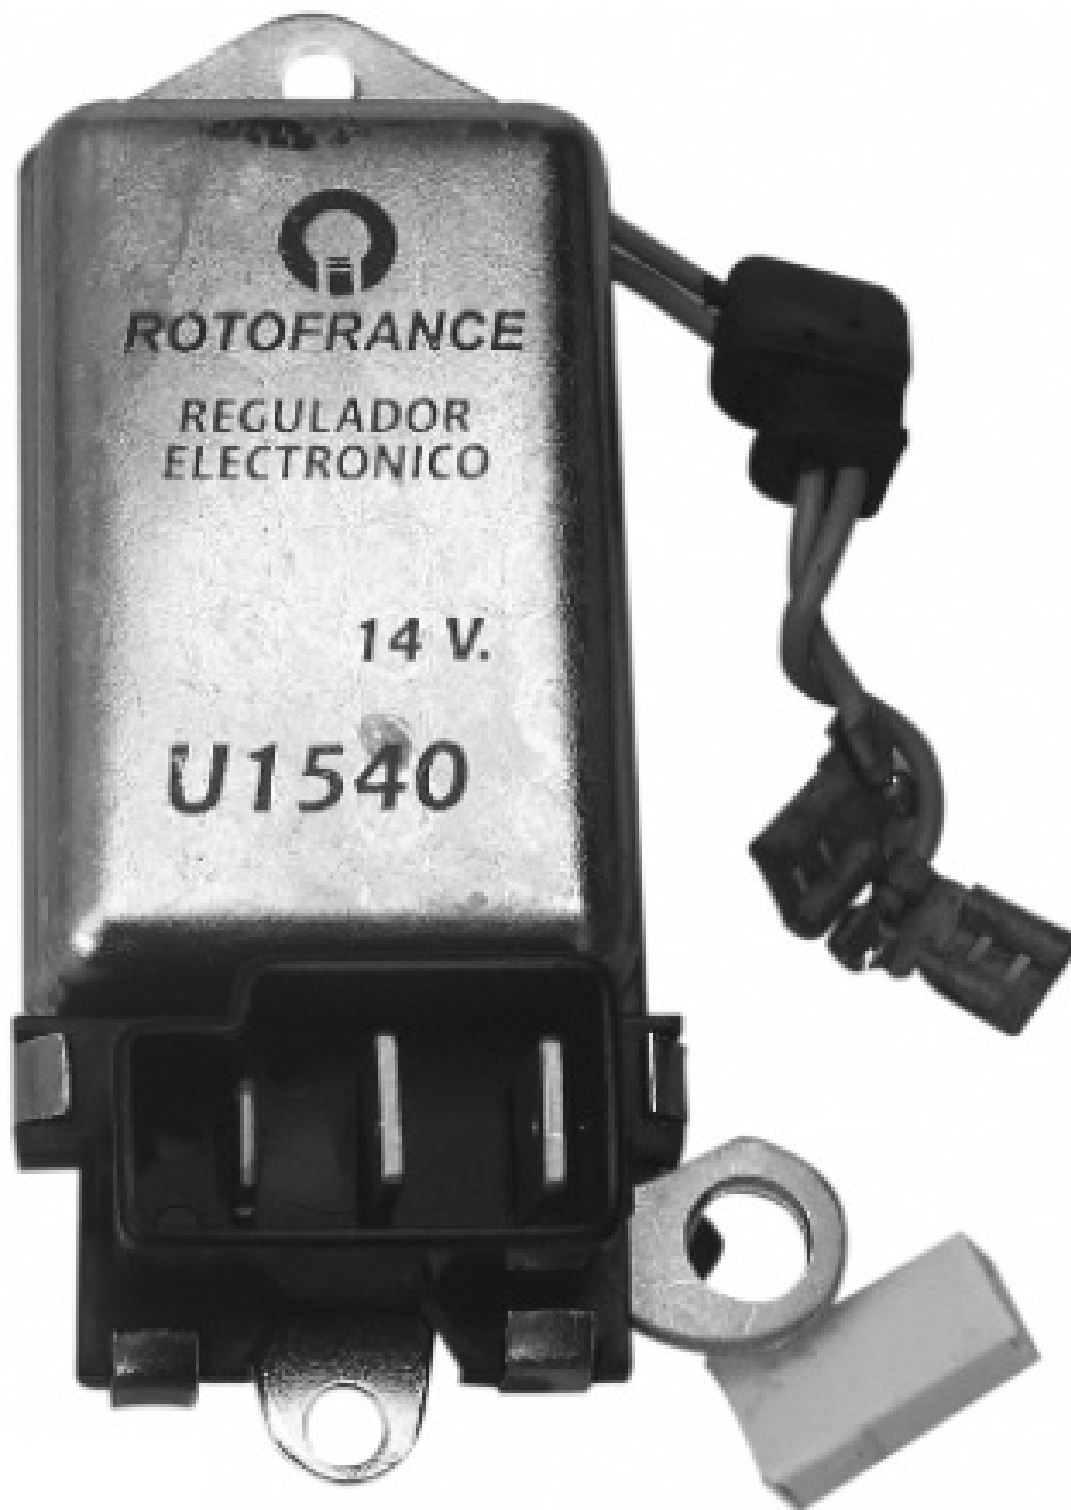

**ROTOFRANCE**

REGULADORES

**U1540**

**Reg. Electrónico:** 14V

**Equivalente:** 35381540

**Aplicaciones:** VW Gacel/Carat/Senda m 1990, Ford Escort 1.8