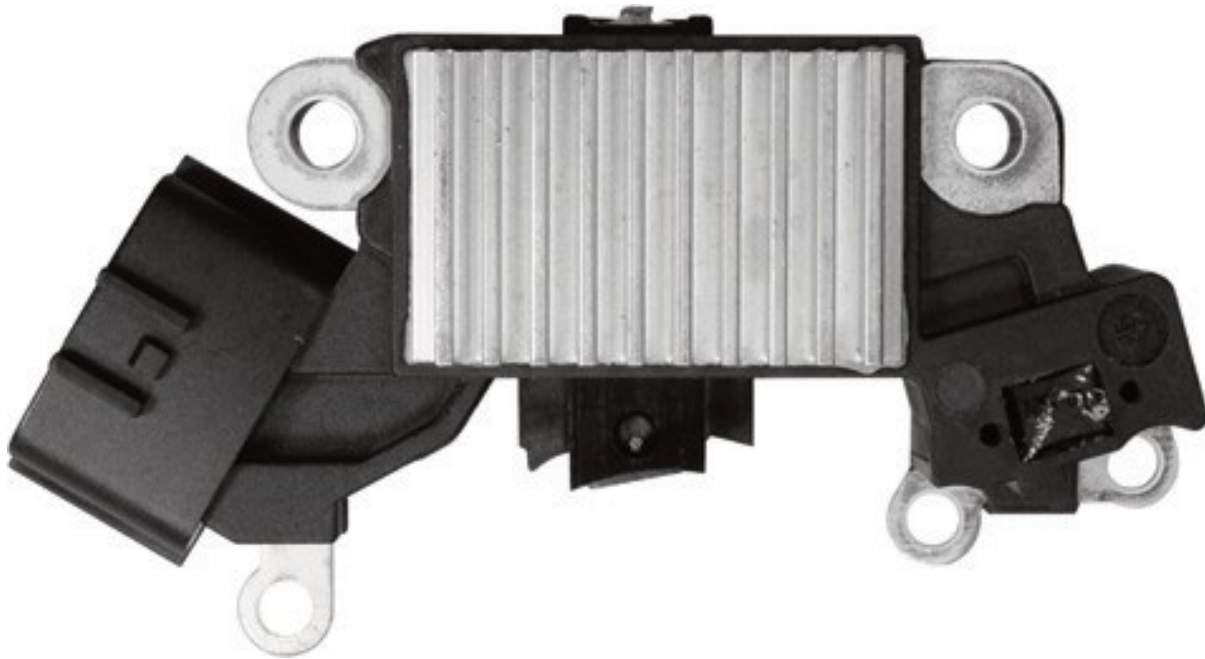

**ROTOFRANCE**

REGULADORES

## U100711B

**Reg. Electrónico:** 14,4V

**Equivalente:** LR1100711B, LR1110-707G, -709B, -710F; LR1125-702F

**Aplicaciones:** Nissan