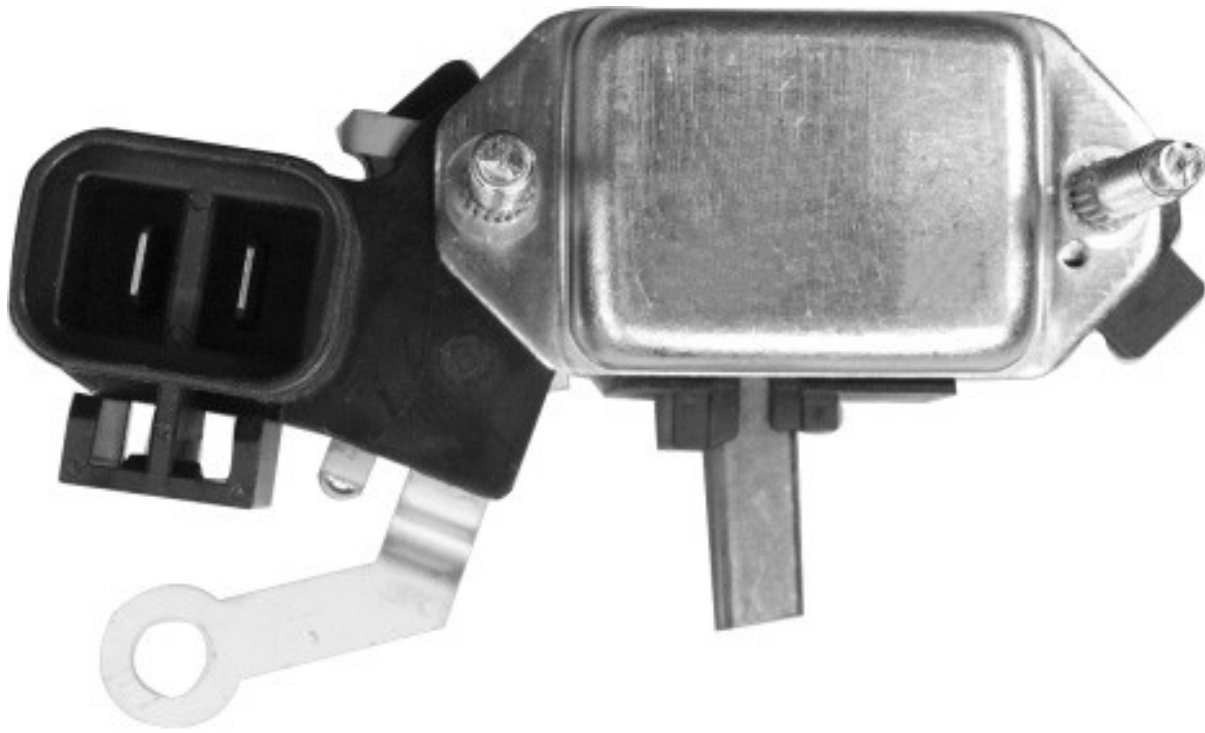

ROTOFRANCE

REGULADORES

U93155

Reg. Electrónico: 14,5V

Equivalente: L15093155, L16023153

Aplicaciones: Isuzu