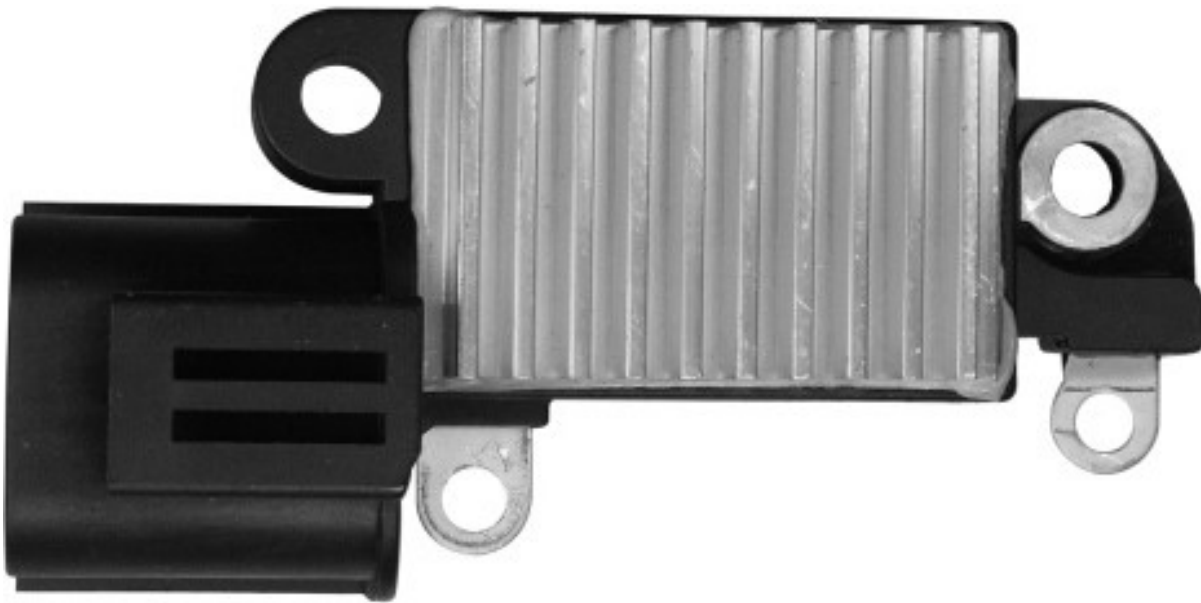

**ROTOFRANCE**

REGULADORES

## U33152

**Reg. Electrónico:** 14,3 V

**Equivalente:** L170-33152

**Aplicaciones:** Alternadores Nissan