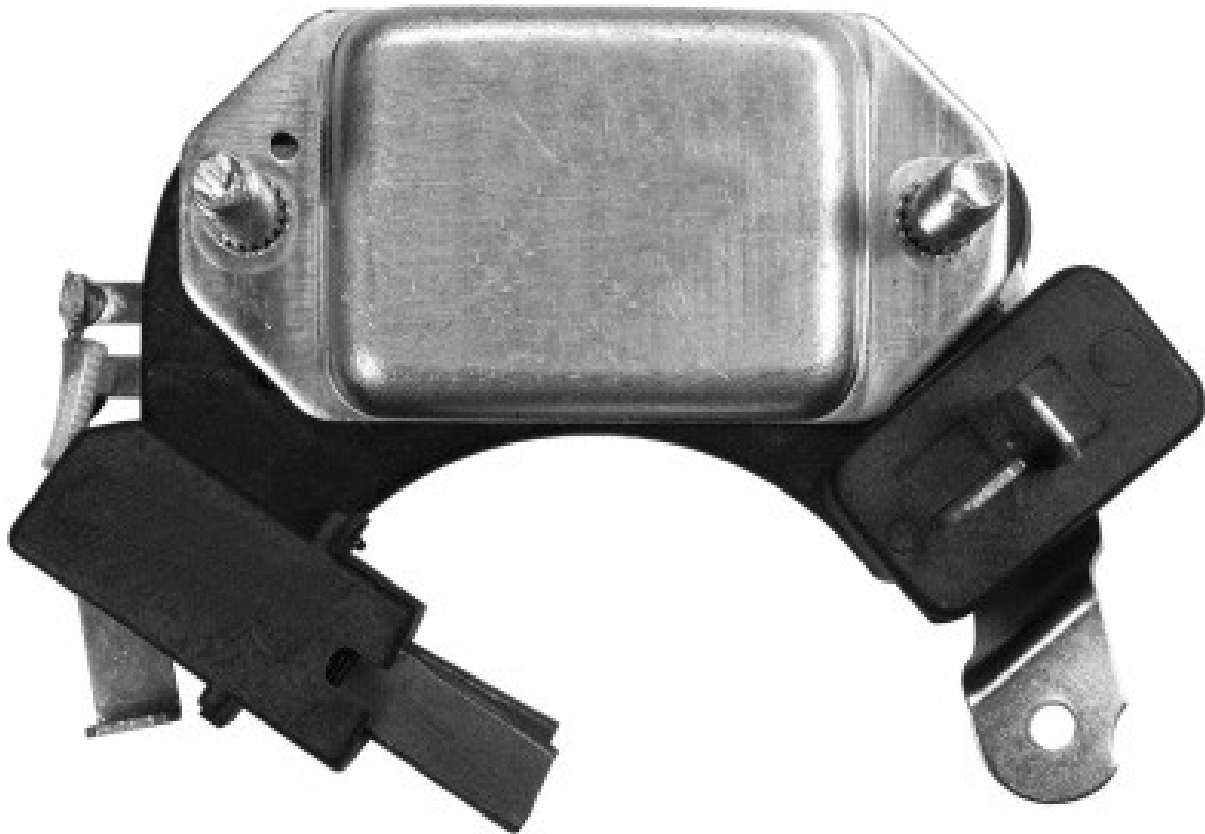

**ROTOFRANCE**

REGULADORES

## U13151

**Reg. Electrónico:** 14,3V

**Equivalente:** Hitachi L135N-13151, L150-13152

**Aplicaciones:** Nissan