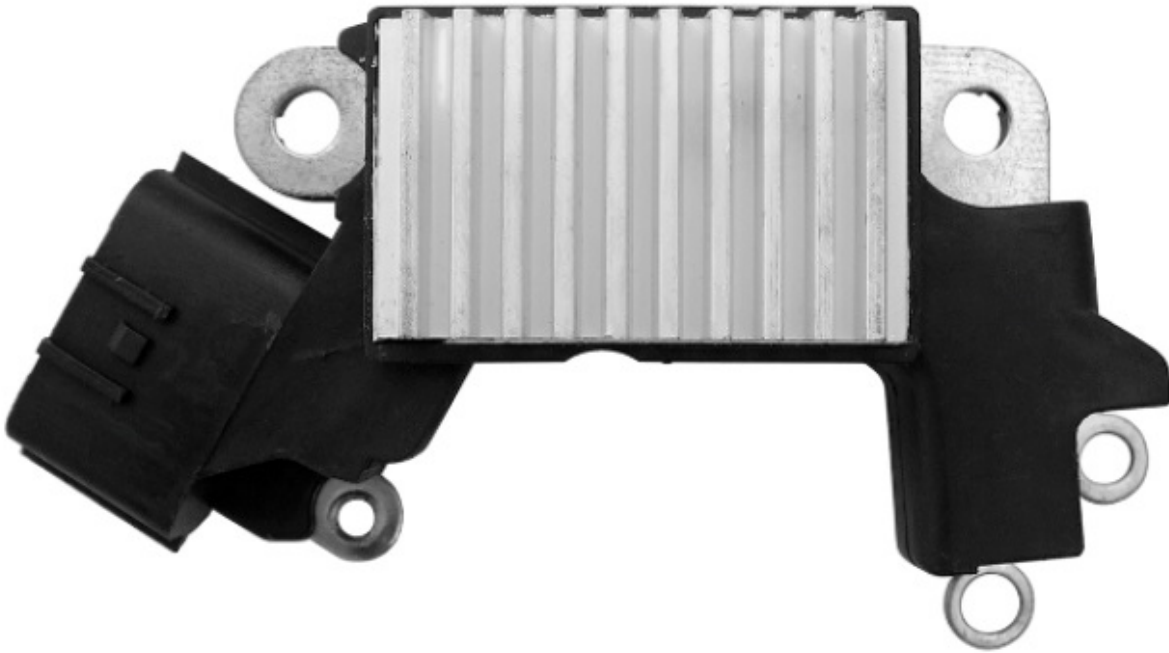

ROTOFRANCE

REGULADORES

U10705

Reg. Electrónico: 14,2V

Equivalente: Hitachi LR1110705, 23215-31U02, 23215-31U05

Aplicaciones: Nissan, Ford Escort