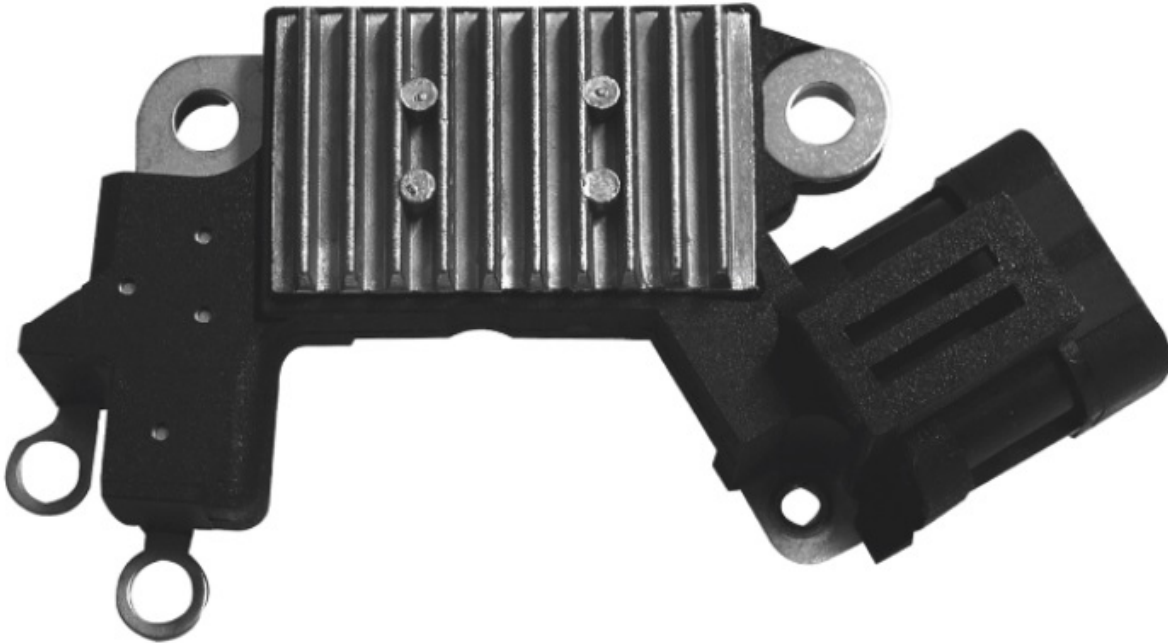

**ROTOFRANCE**

REGULADORES

## U5315

**Reg. Electrónico:** 14V

**Equivalente:** Hitachi L170G-5315, L170G-6315, LR180G-23401, BH-H02

**Aplicaciones:** Nissan Altima, 200SX, Pickup, Corsa Diesel