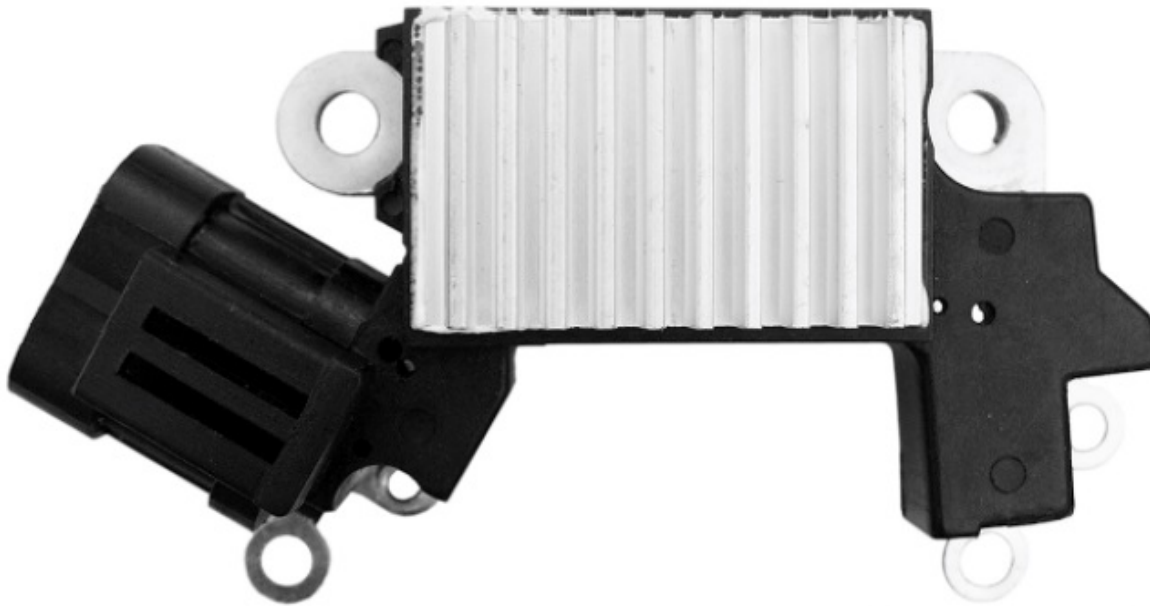

ROTOFRANCE

REGULADORES

U3319

Reg. Electrónico: 14V

Equivalente: Hitachi L170G-3319, L170G-6308, L170G-7315, LR170-505

Aplicaciones: Chevrolet Corsa, Vectra, Isuzu (todos Diesel), Nissan