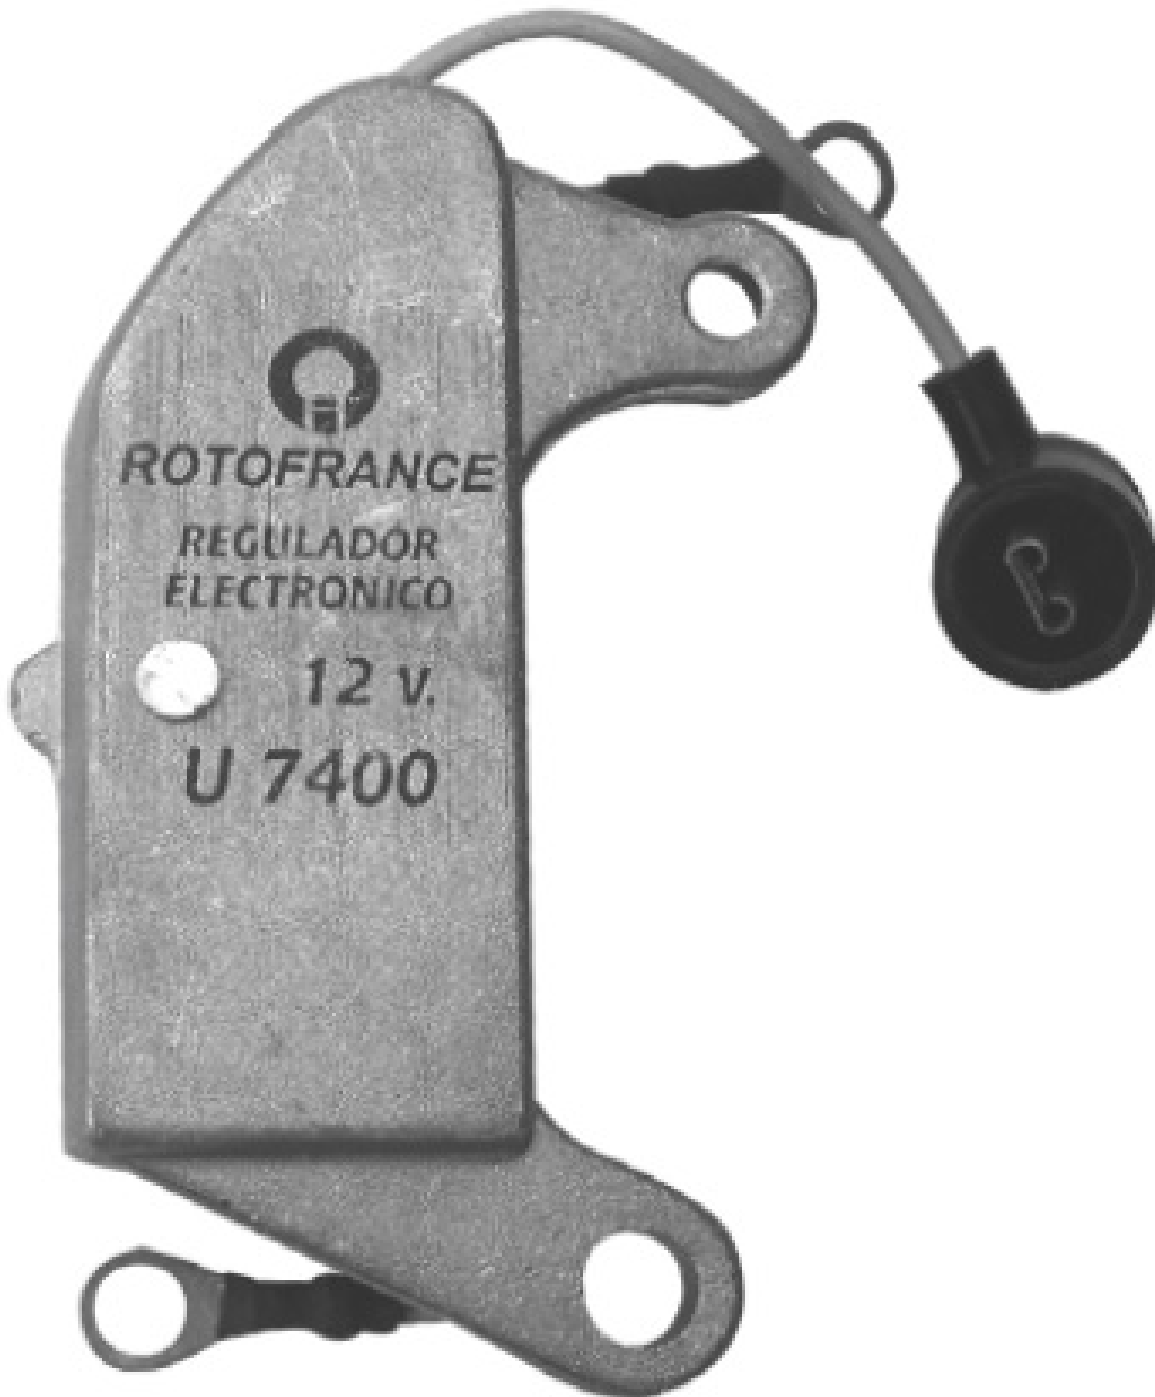

ROTOFRANCE

REGULADORES

U7400

Reg. Electrónico: 14V
Equivalente:

R6887400, R688700

Aplicaciones: Alternadores Garef: Todos