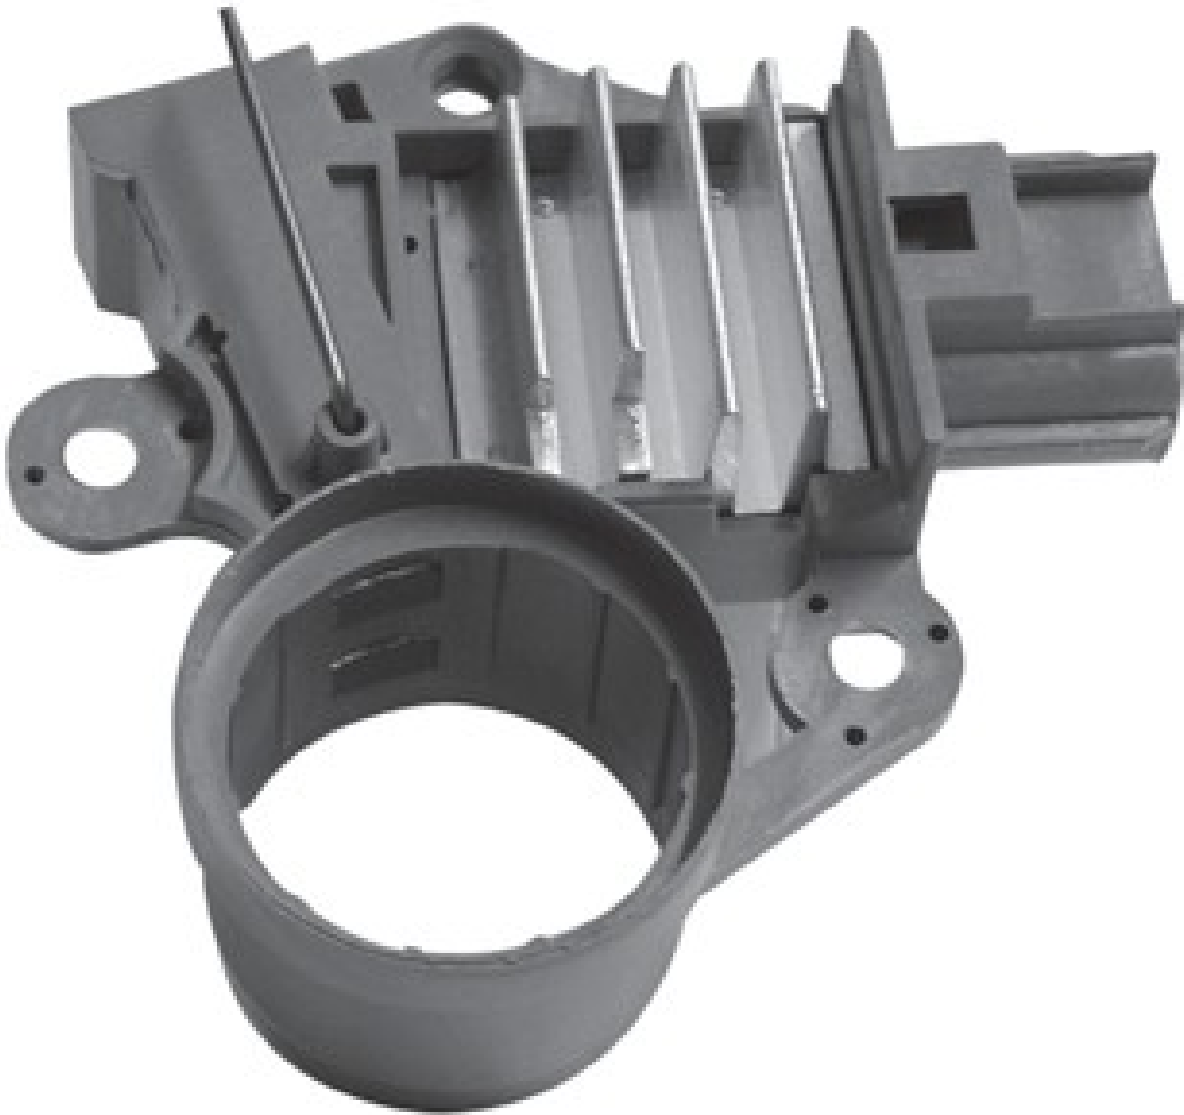

**ROTOFRANCE**

REGULADORES

## U10300

**Reg. Electrónico:** 14V

**Equivalente:** F8WU10C359AB, F81U10300BC

**Aplicaciones:** Ford F-150, F-100 4,9 Lincoln, Mercury