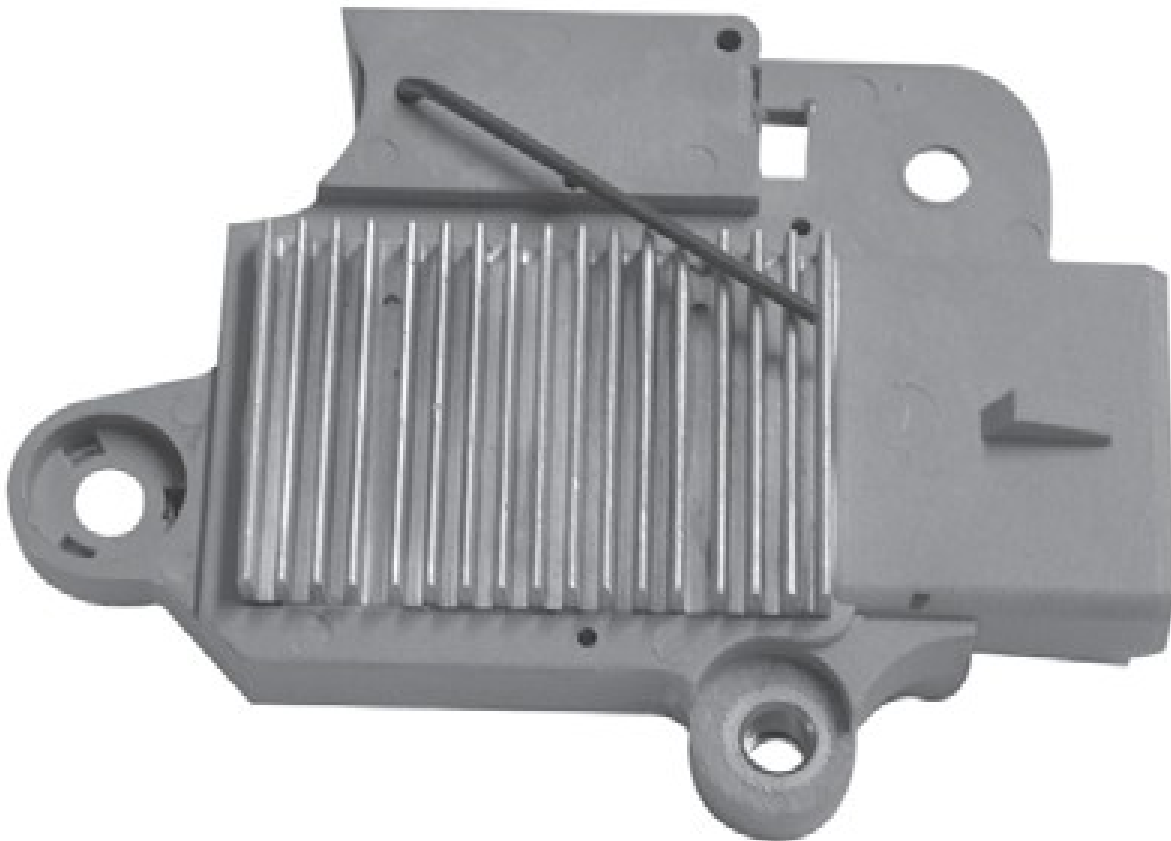

**ROTOFRANCE**

REGULADORES

## U817

**Reg. Electrónico:** 14V

**Equivalente:** F6DY1031A, F6DU10C359AA, GR817

**Aplicaciones:** Ford Explorer, Lincoln Continental