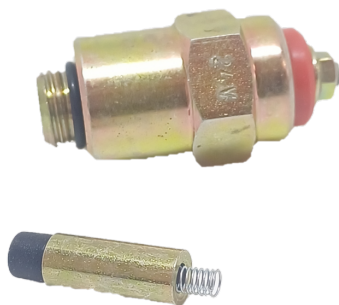

**ROTOFRANCE**

**STOP SOLENOIDS**

## **U7180**

Solenoides de pared: 24V. DPC/DPA.

Equivalent: CAV 7180-49A c/tornillo 7180-49B c/tuerca, 9009-036 c/tornillo.

Applications: Varios.

**Conexionado:**