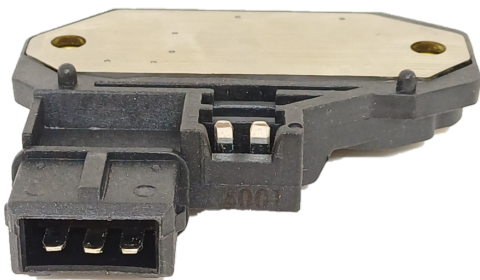

ROTOFRANCE

MÓDULOS DE IGNICIÓN

UBKL3CA

Aplicación: Renault 9/11/12/18/19/21 Fuego GTA, Traffic, Rodeo, Fiat 14/Fiorino/Uno/Regatta.

Reemplazo M. Marelli: BKL3CA (tapa azul Argelite).

Conexionado: