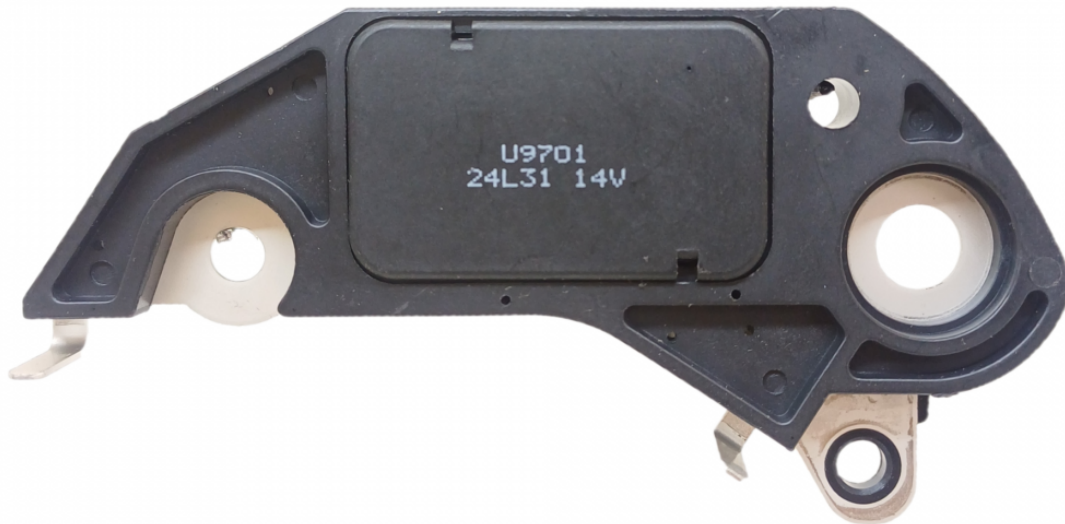

**ROTOFRANCE**

REGULADORES

## U9701

**Reg. Electrónico:** 14V

**Equivalente:** 19009701; 10479914, 23, 47, 55; 10475019

**Aplicaciones:** GM Corsa Wind, Omega, Vectra h/95; Vectra h/97; Astra, Frontera, Tigra

**Conexionado:**