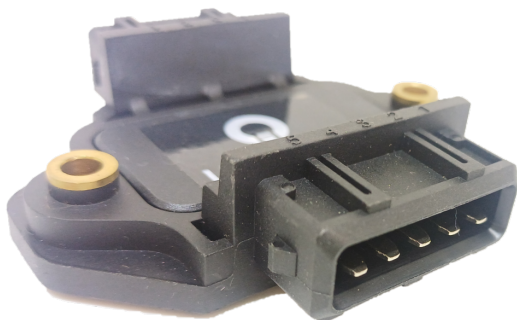

ROTOFRANCE

MÓDULOS DE IGNICIÓN

U100211

Aplicación: VW Passat 1.8 16V.-Fox 1,6.

Reemplazo Bosch 0227100211

Conexionado: