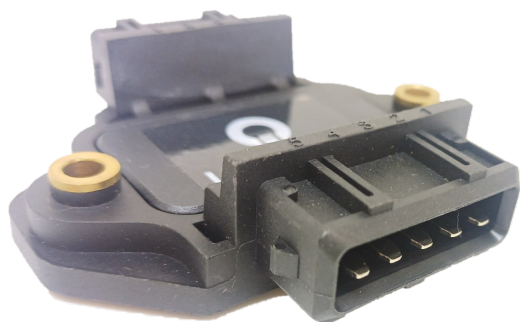

U100211

Aplicación: VW Passat 1.8 16V.-Fox 1,6.

Reemplazo Bosch 0227100211

Conexionado: