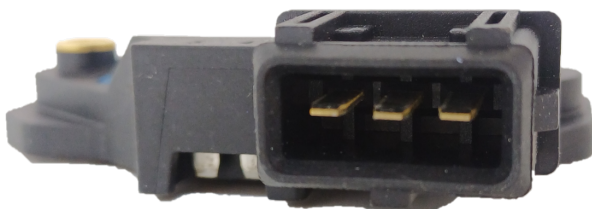

ROTOFRANCE

MÓDULOS DE IGNICIÓN

U100140

Tipo Bosch 0227100140; Peugeot 594545.

Aplicación: Peugeot 205/405 SRI/605, Ford Escort, Orion/Fiesta, Citroen AX/BX/Visa/ZX.

Reemplazo: M. Marelli: MTR2

Conexionado: