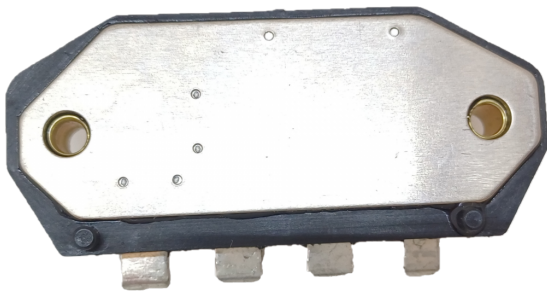

**ROTOFRANCE**

MÓDULOS DE IGNICIÓN

## U067016

Mitsubishi - Nissan - Varios.

Reemplazo: Bosch 9222067016/017/021/024.

**Conexionado:**