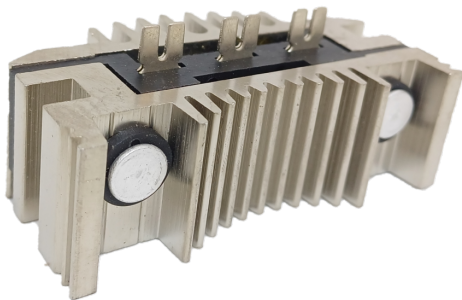

ROTOFRANCE

PUENTES Y PLACAS

PVALNC016

Equivalente Valeo: NC016 - Ducel: 618 559; 669 250; 691 452. M. Marelli: 940 038 226.

Aplicaciones: Renault 19, Clio, Express - Peugeot. (6 DIODOS CON DIODOS AUXILIARES).