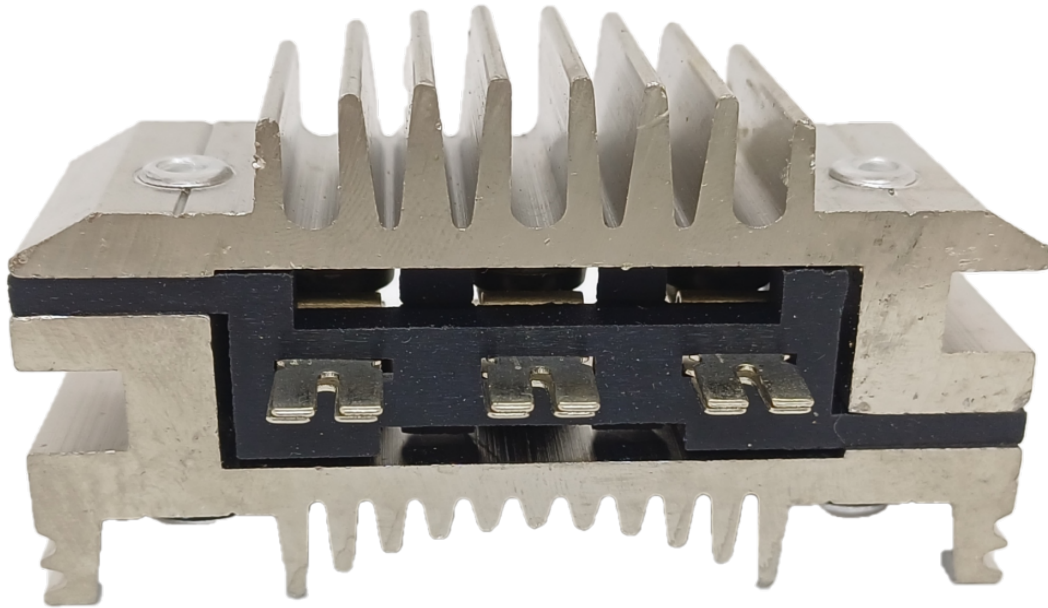

ROTOFRANCE

PUENTES Y PLACAS

PVALNC016

Equivalente Valeo: NC016 - Ducel: 618 559; 669 250; 691 452. M. Marelli: 940 038 226.

Aplicaciones: Renault 19, Clio, Express - Peugeot. (6 DIODOS CON DIODOS AUXILIARES).

Conexionado: