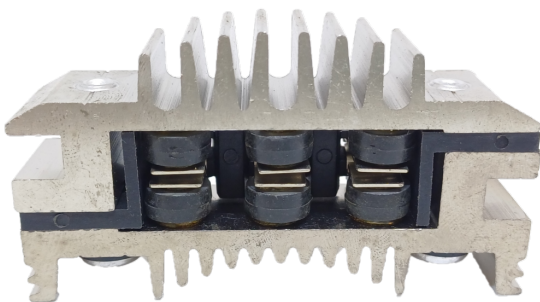

**ROTOFRANCE**

PUENTES Y PLACAS

## PVALNC014

Puente tipo Valeo-Ducelier: 581025 /071 /078, 593074, 606625, 611197 /199 /788, 618093 /439 /503 /720, 690260 /971; Valeo NC013, NC014, 6 diodos con placa auxiliar

Aplicaciones: Renault.

**Conexionado:**