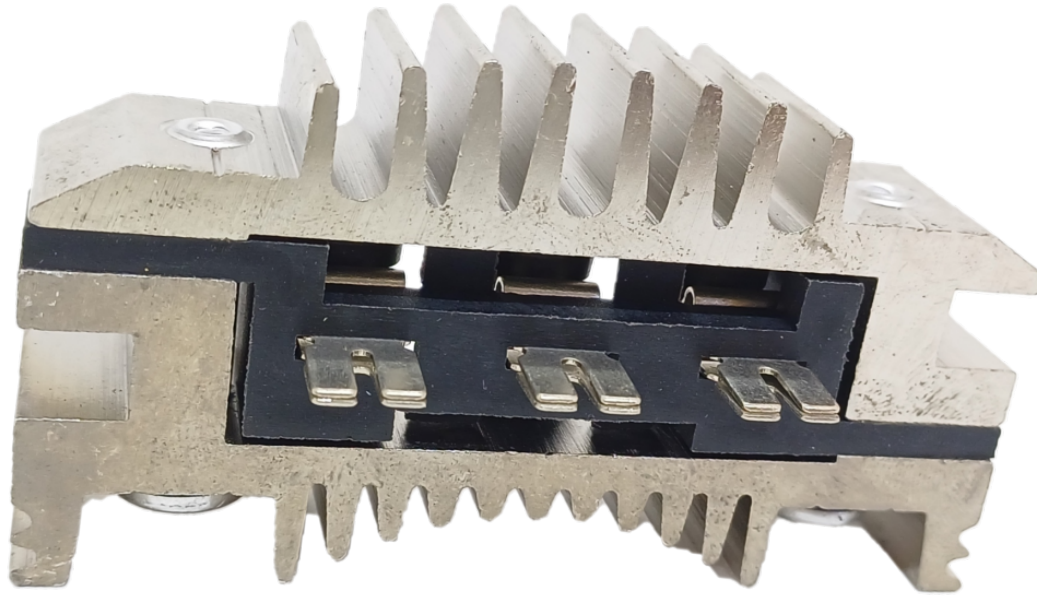

**ROTOFRANCE**

PUENTES Y PLACAS

## PVALNC014

Puente tipo Valeo-Ducelier: 581025 /071 /078, 593074, 606625, 611197 /199 /788, 618093 /439 /503 /720, 690260 /971; Valeo NC013, NC014, 6 diodos con placa auxiliar

Aplicaciones: Renault.

**Conexionado:**