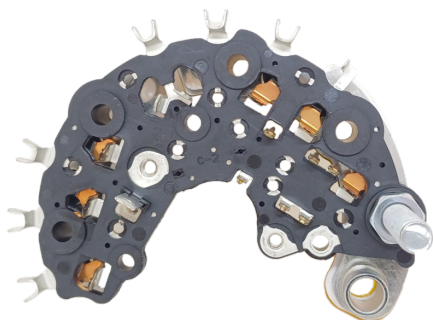

ROTOFRANCE

PUENTES Y PLACAS

PVAL546062

Equivalente Valeo: 2546062; 592917; A546076A. M. Marelli: 940 038 315; 940 038 326.

Aplicaciones: Peugeot -Renault 19, Laguna. (6 DIODOS CON DIODOS AUXILIARES).

Conexionado: