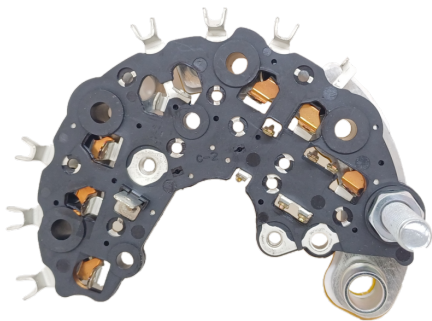

ROTOFRANCE

PLATES AND BRIDGE RECTIFIERS

PVAL546062

Equivalente Valeo: 2546062; 592917; A546076A. M. Marelli: 940 038 315; 940 038 326.

Applications: Peugeot -Renault 19, Laguna. (6 DIODOS CON DIODOS AUXILIARES).