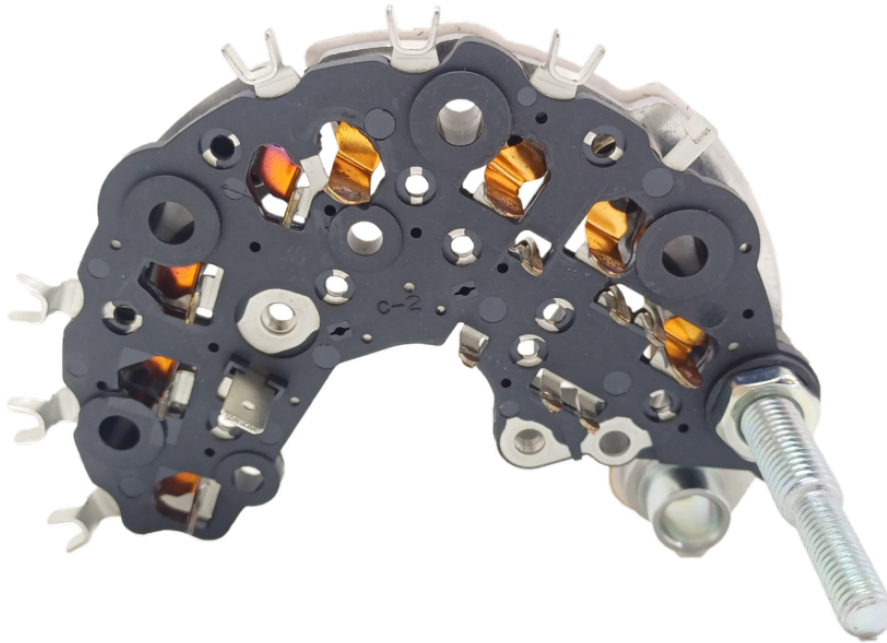

ROTOFRANCE

PUENTES Y PLACAS

PVAL545941

Equivalente Valeo: 2545941; 545940; A546860A. Marelli 940 038 316,

Aplicaciones: Peugeot - Renault 19, 21 (8 DIODOS CON DIODOS AUXILIARES).

Conexionado: