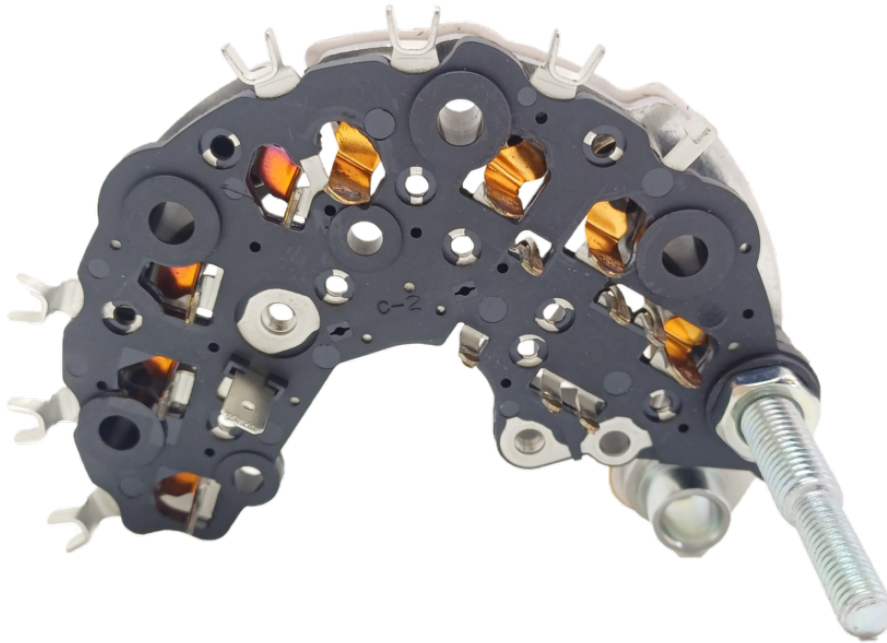

**ROTOFRANCE**

PUENTES Y PLACAS

## PVAL545941

Equivalente Valeo: 2545941; 545940; A546860A. Marelli 940 038 316,

Aplicaciones: Peugeot - Renault 19, 21 (8 DIODOS CON DIODOS AUXILIARES).

**Conexionado:**