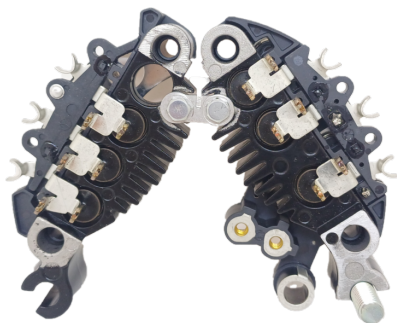

ROTOFRANCE

PUENTES Y PLACAS

PVAL9019

Puente tipo Motorola- Valeo: 2809019, 2809020, 593287, 593499 12 diodos sin placa auxiliar

Aplicaciones: Citroen, Peugeot.

Conexionado: