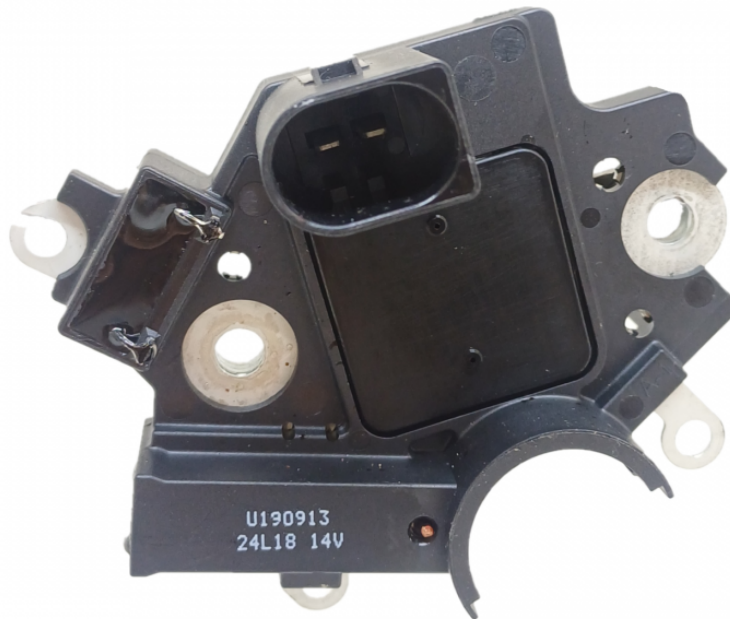

ROTOFRANCE

REGULADORES

U190913

Reg. Electrónico Tipo Hitachi 12V

Equivalente: LR1190-913

Aplicaciones: Volkswagen Touareg 5.0 Tdi

Conexionado: