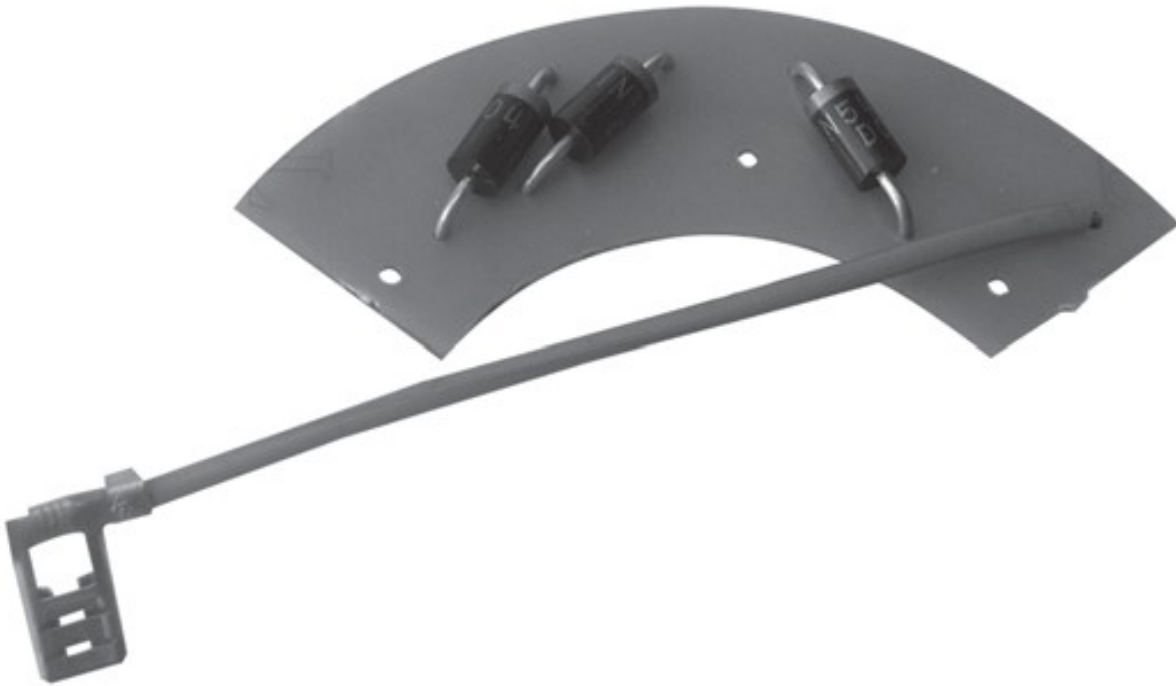

ROTOFRANCE

PUENTES Y PLACAS

U014100

Placa Auxiliar Tipo Nashville Chica.
Aplicaciones: M. Benz - Scania - Deutz.