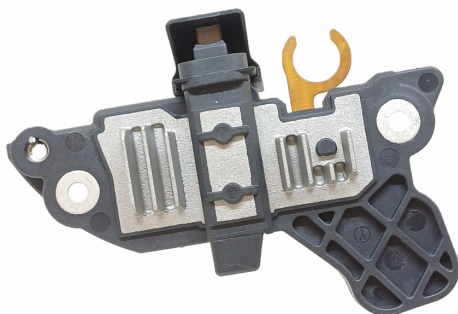

ROTOFRANCE

REGULADORES

U145875

Regulador de voltaje tipo Bosch 12v Equivalencias: Bosch F00M145332, Bosch F00M145391, Bosch F00M145658
Bosch F00M145875, ERA 216321

Aplicaciones: Toyota Yaris

Conexionado: