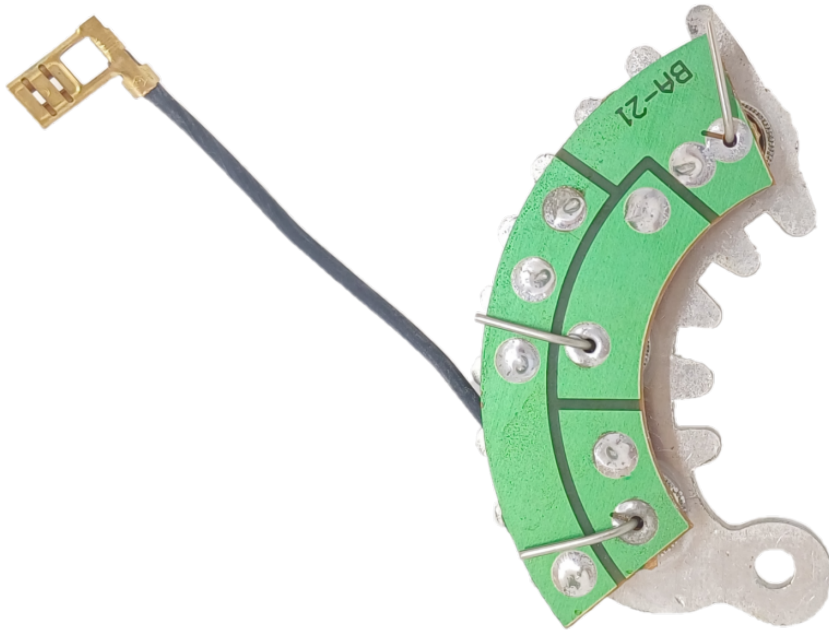

ROTOFRANCE

PUENTES Y PLACAS

U020000

Puente Tipo Nashville c/placa auxiliar chica.

Aplicaciones: Deutz - M. Benz - Scania.

Conexionado: